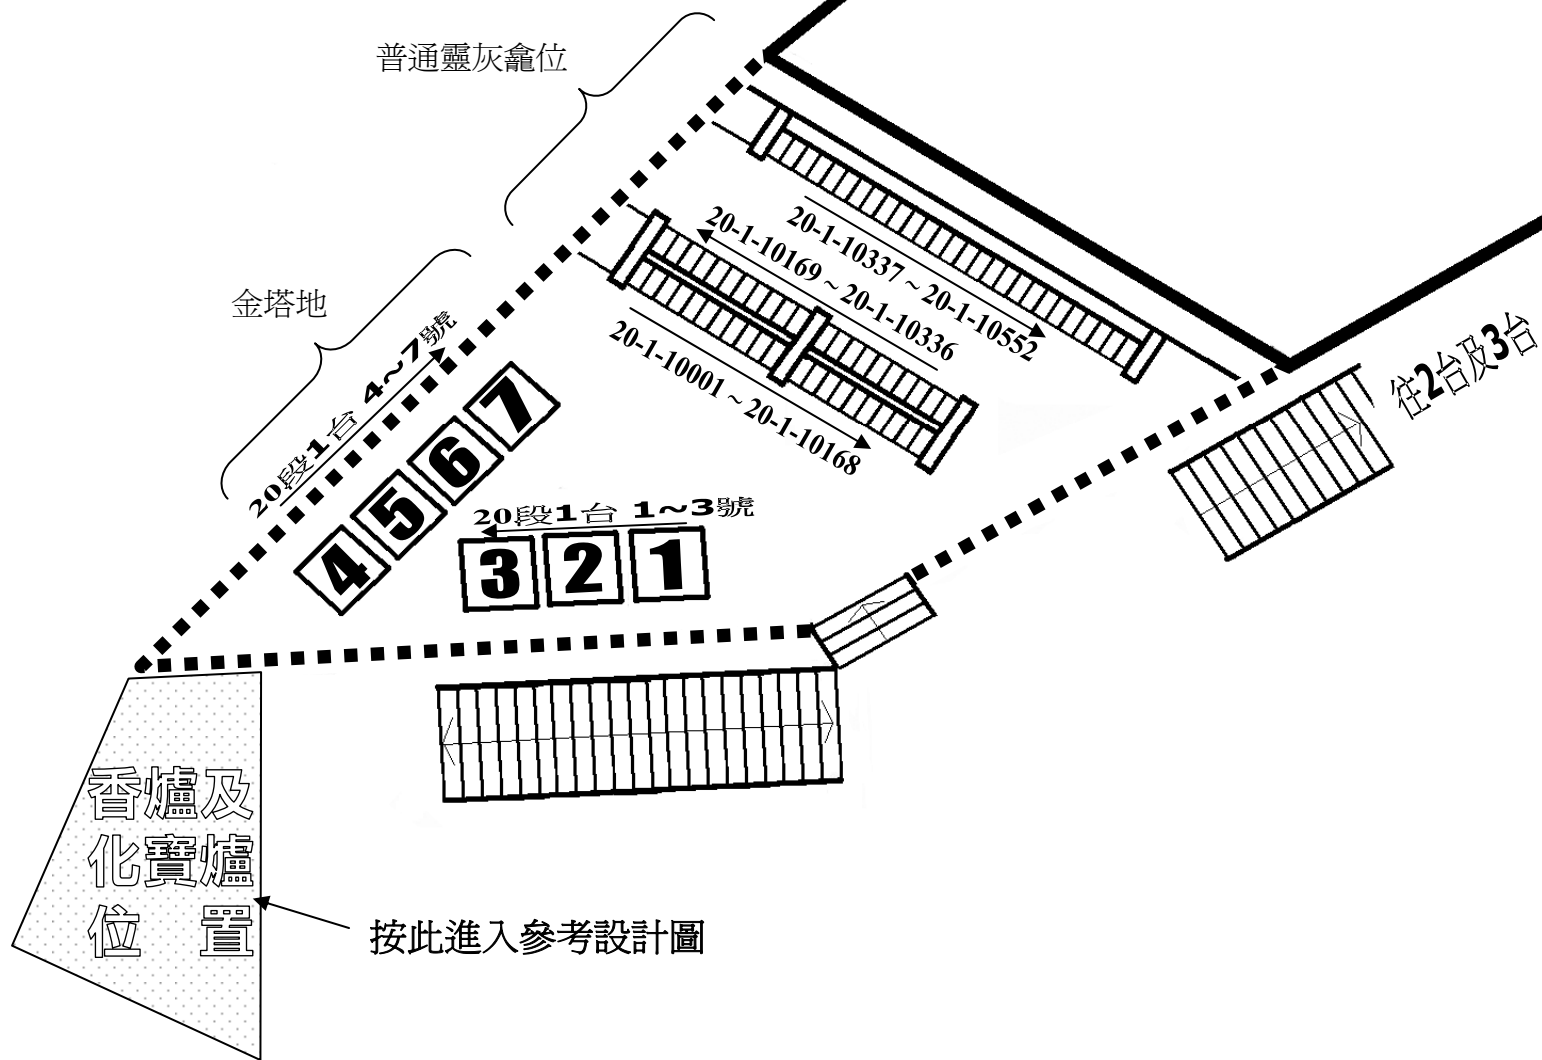

柴灣華人永遠墳場
第20段1台 (環保區)

■■■ 欄杆
(尺寸不按比例，平面圖只供參考)