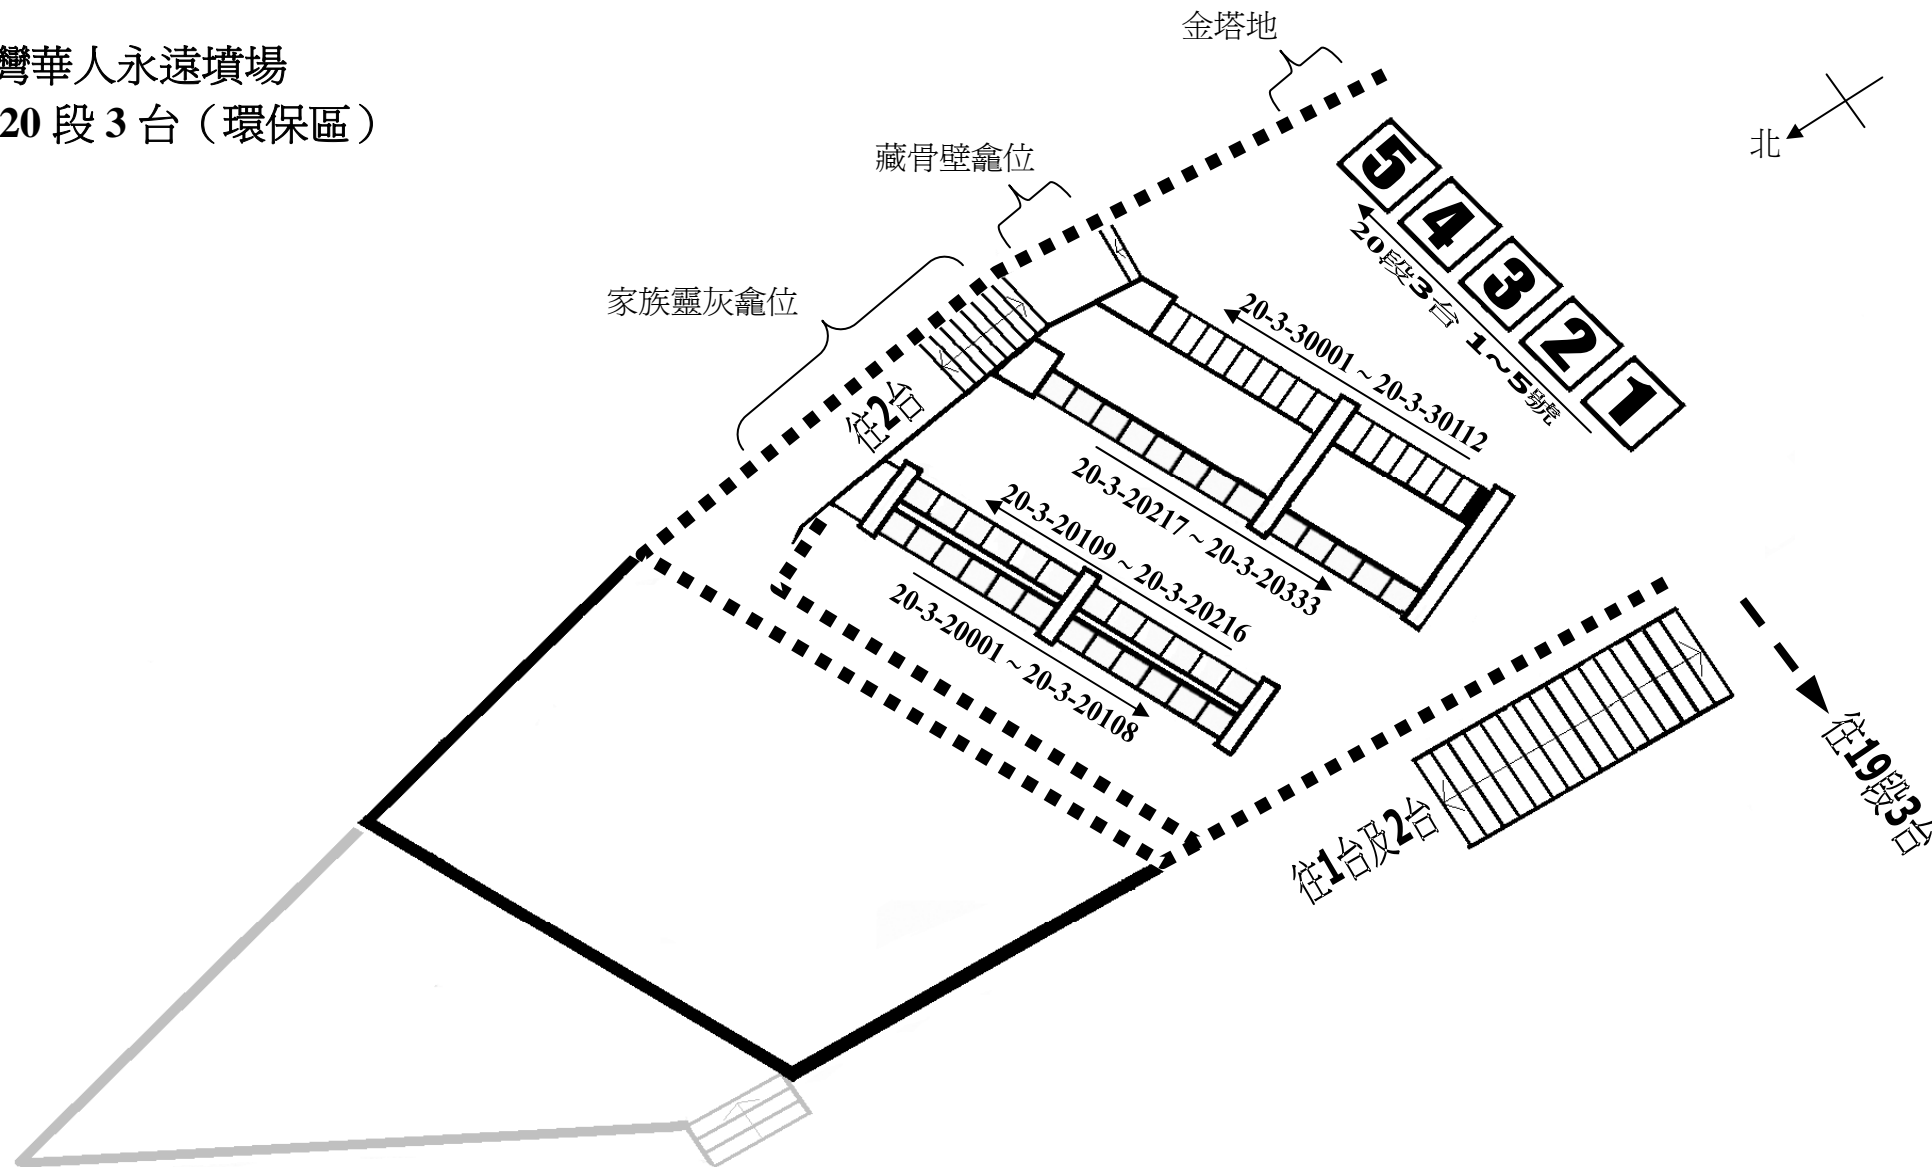

柴灣華人永遠墳場
第20段3台(環保區)

■■■ 欄杆
(尺寸不按比例，平面圖只供參考)