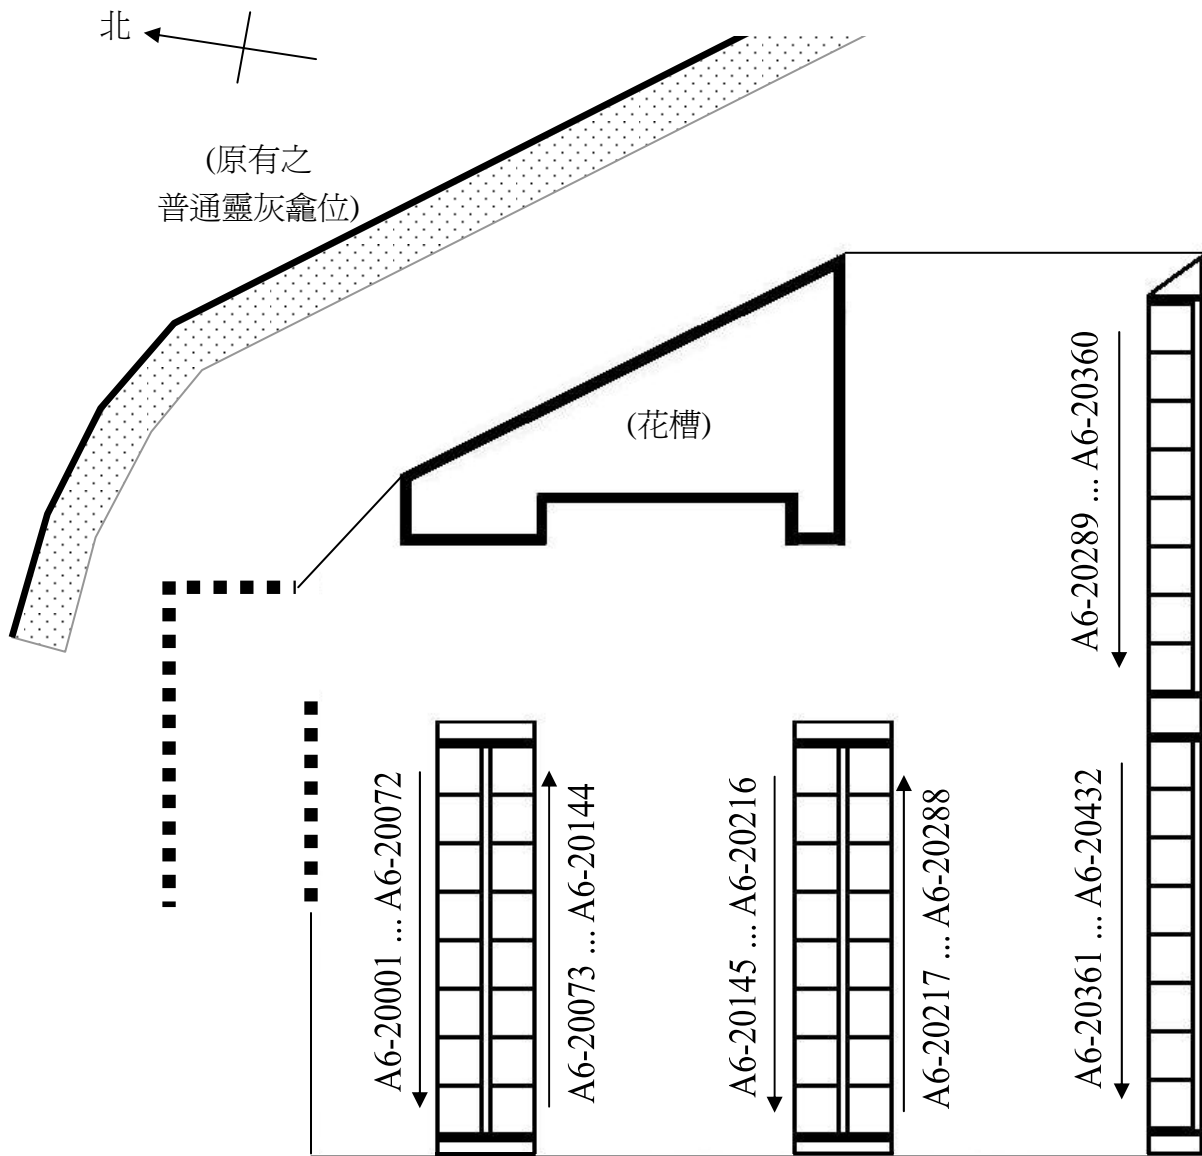

荃灣華人永遠墳場
 第6段（近丙字）地下
 露天家族靈灰龕位（環保區）

■■■ 欄杆

尺寸不按比例，平面圖只供參考

龕位編號由上至下、左至右