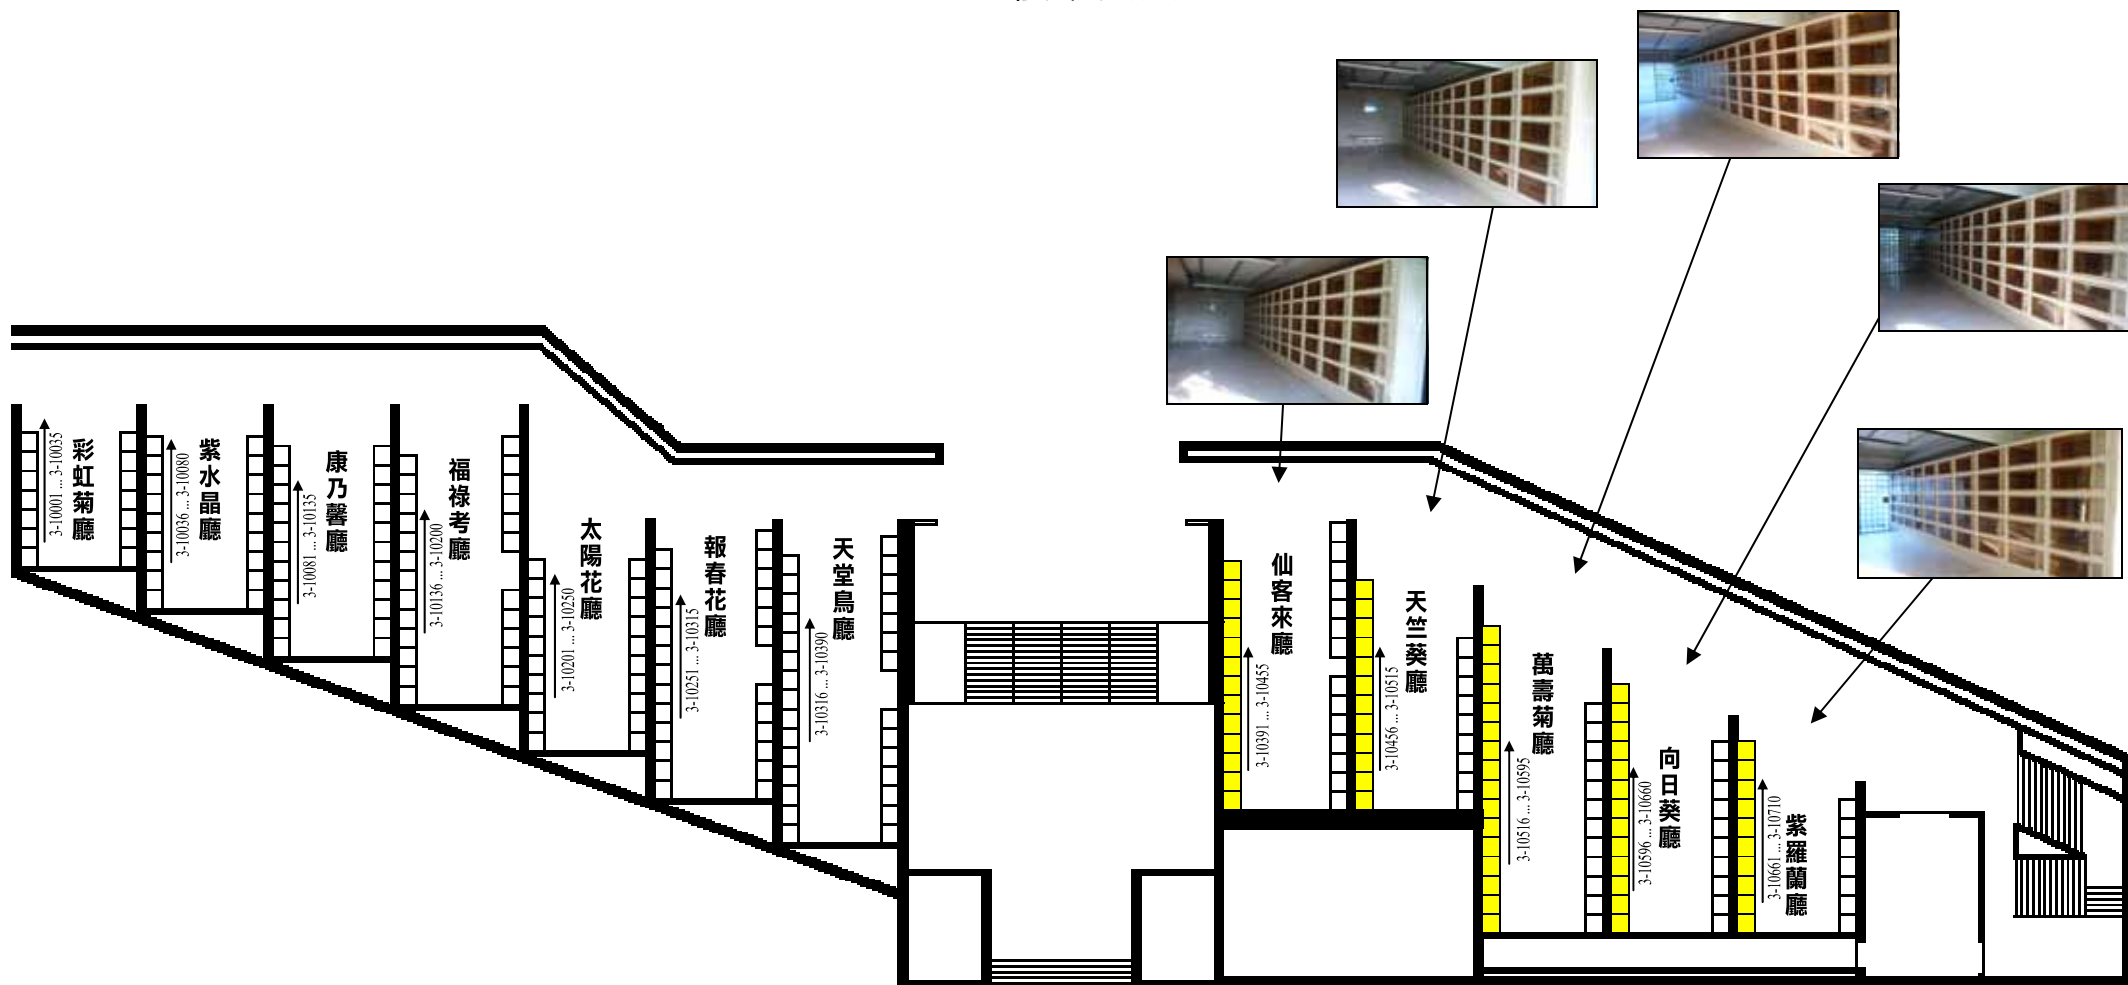

# 荃灣第二靈灰閣

## 3樓平面圖

 新增家族靈灰龕位

尺寸不按比例，平面圖只供參考