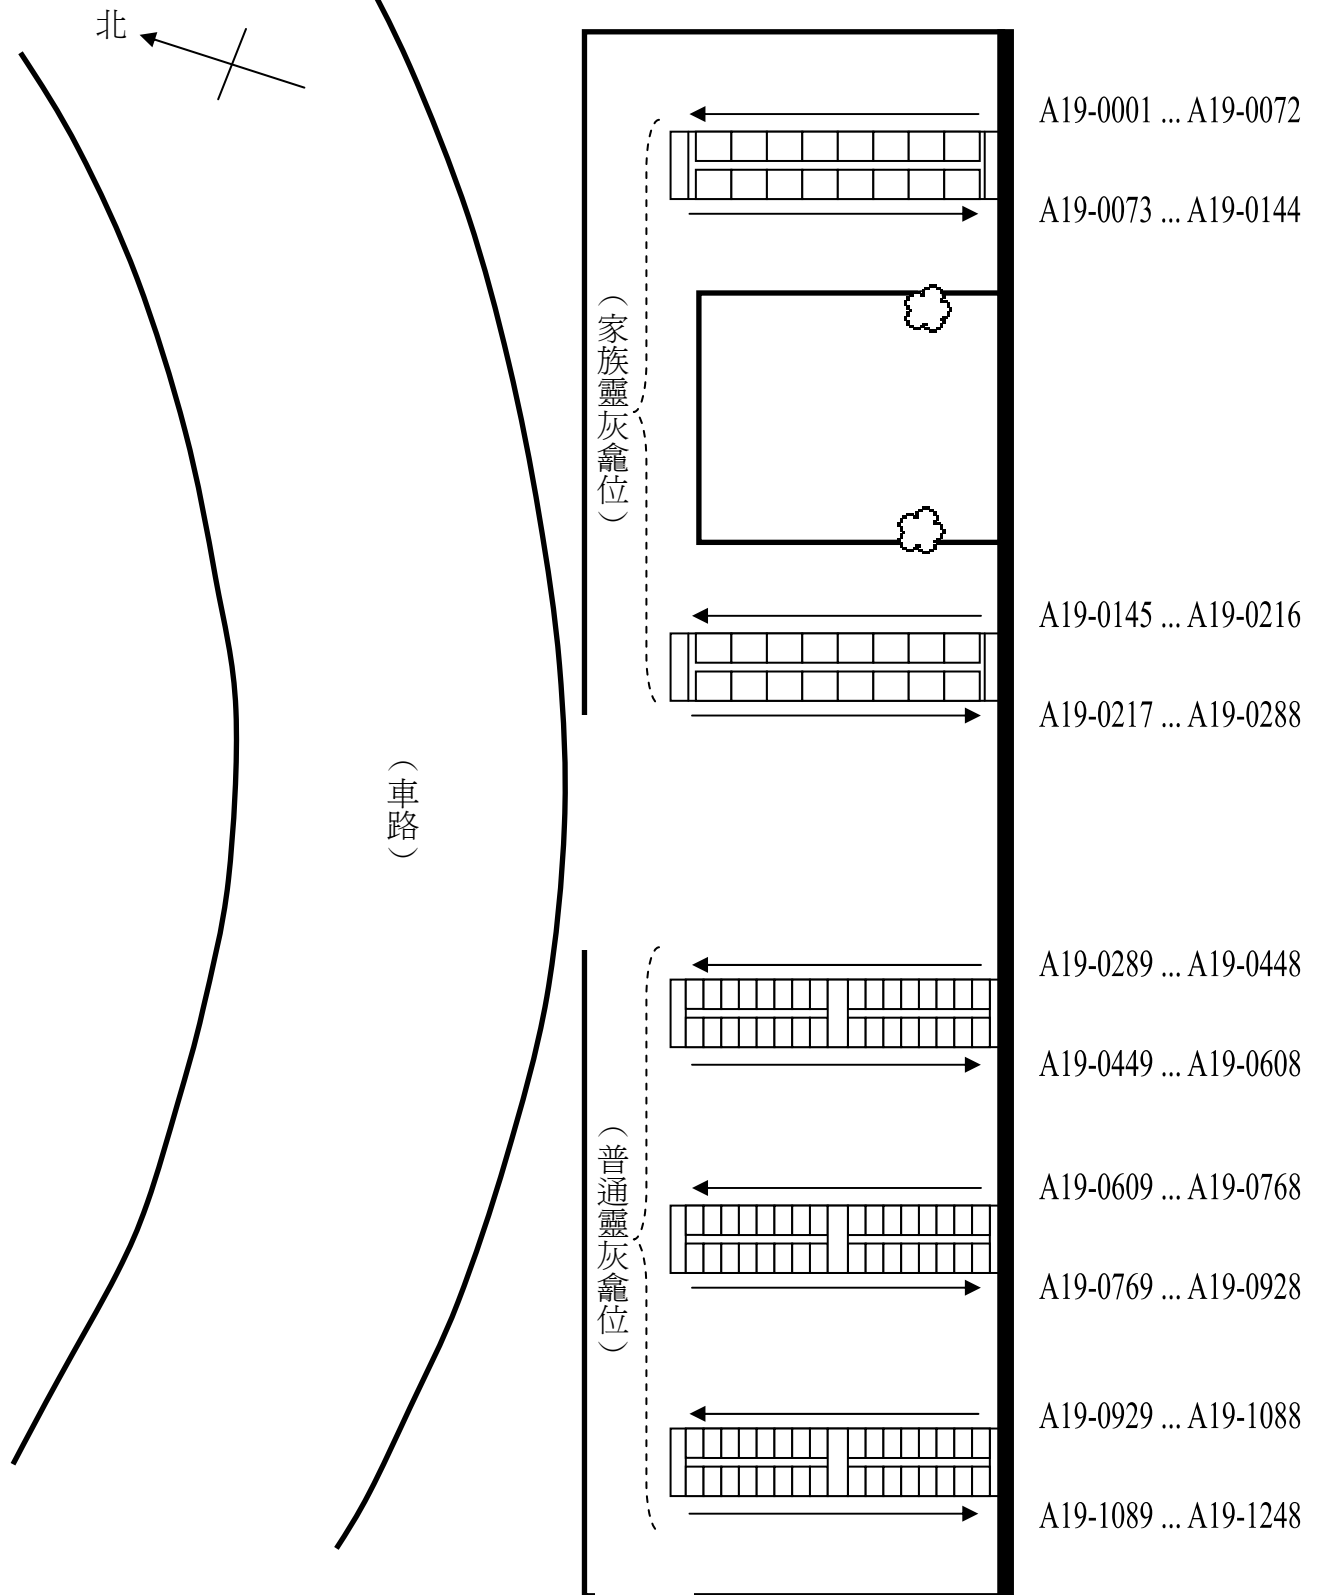

荃灣華人永遠墳場

第 19 段

露天禁香靈灰龕位

樹

尺寸不按比例，平面圖只供參考

龕位編號由上至下、左至右