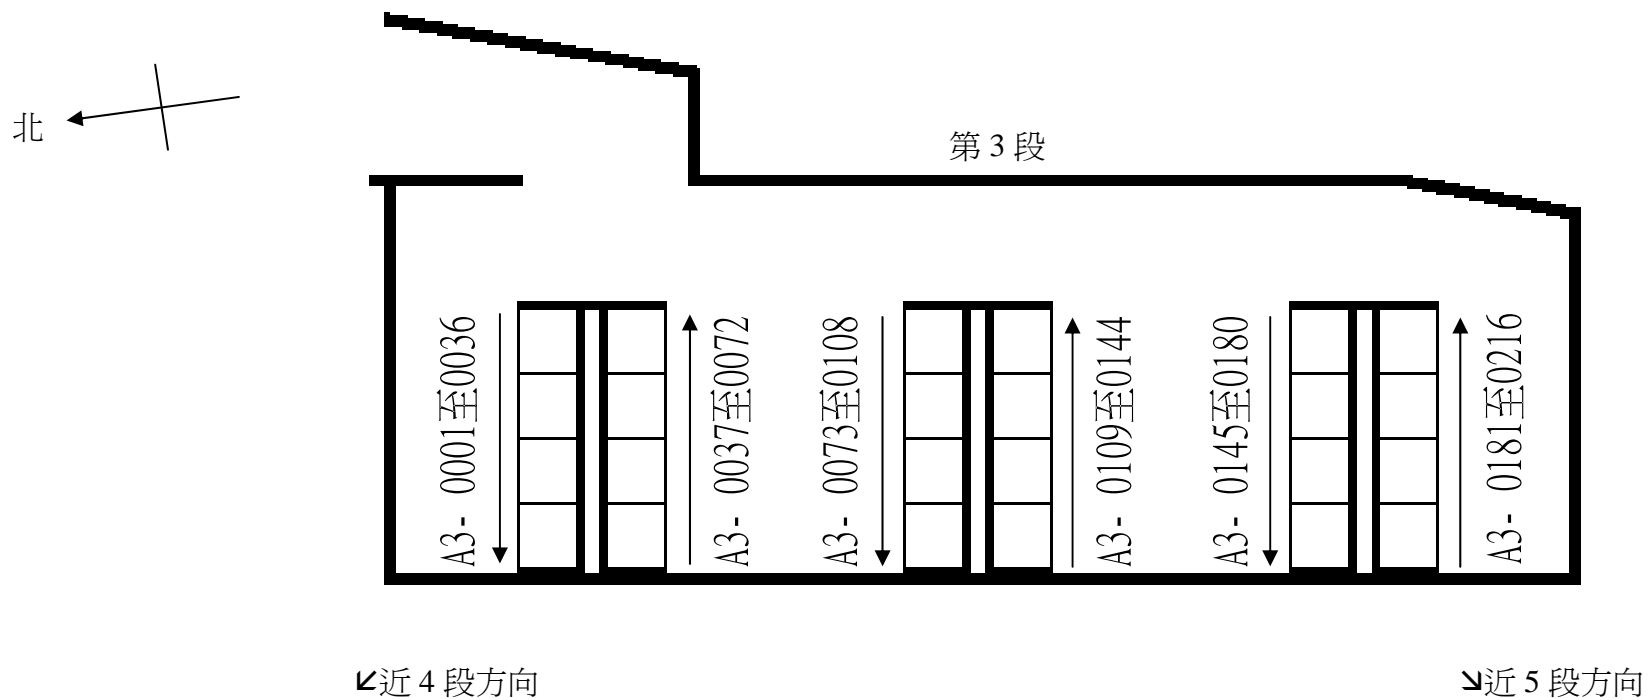

荃灣華人永遠墳場

第3段露天禁香家族靈灰龕位平面圖

龕位編號由上至下、左至右

尺寸不按比例，只供參考