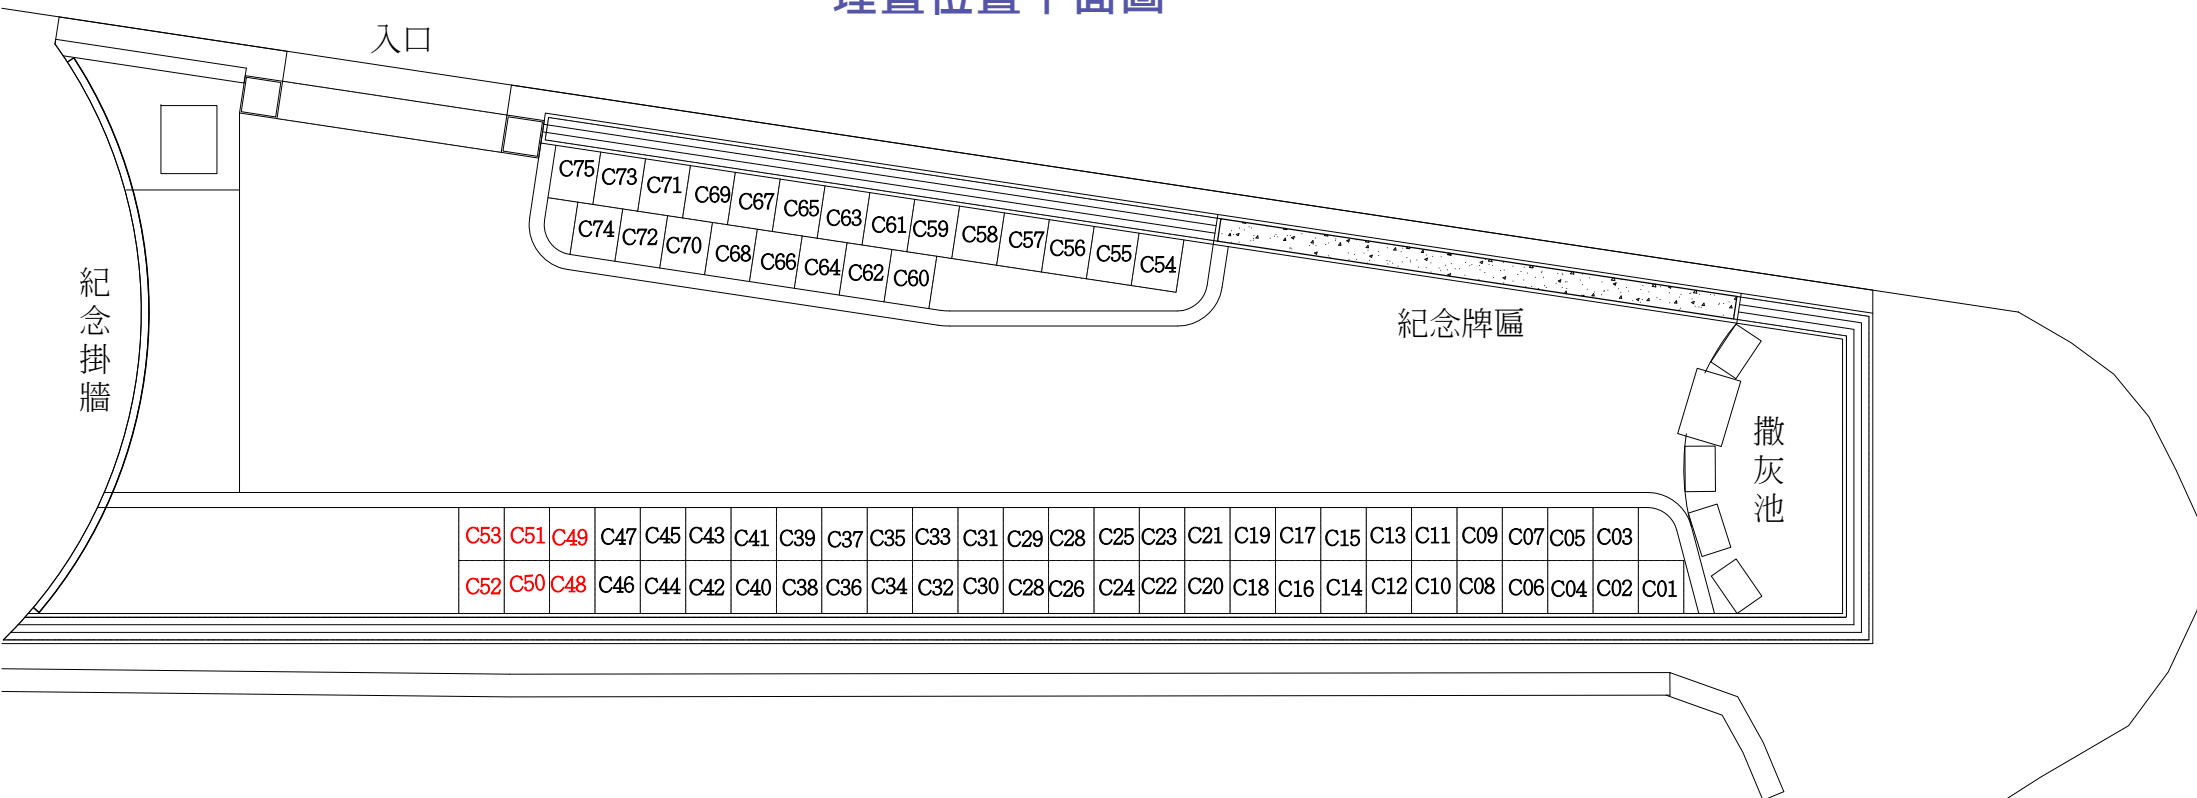

# 荃灣華人永遠墳場 寧馨園

## 埋置位置平面圖

註：除了 C48-C53 埋置位置為2層外，其他均為3層。