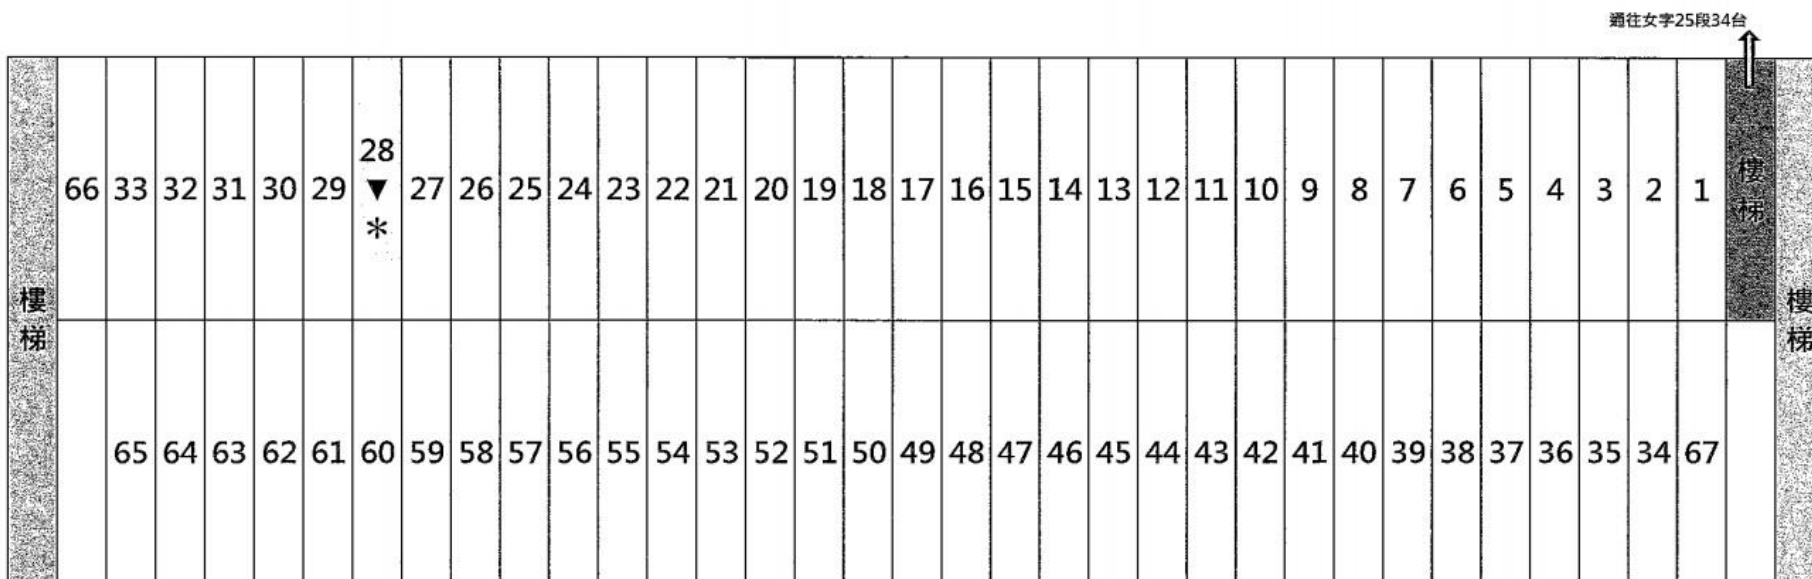

華人永遠墳場管理委員會
柴灣華人永遠墳場
「傷」字 25 段 33 台 28 號

(全台共有67幅墓地)
附註：▼代表墓地及墓碑方向
* 運送棺木有困難

此平面圖只供參考
建議持證人到實地考察為
準