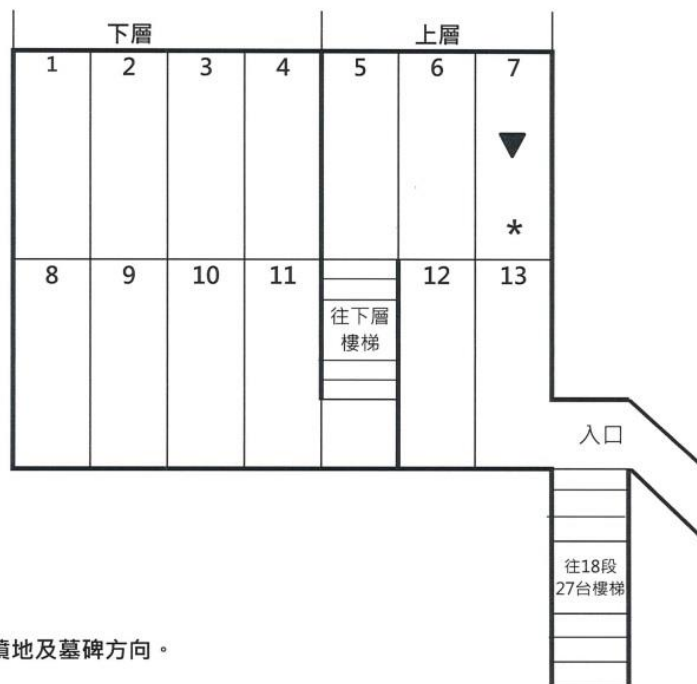

華人永遠墳場管理委員會

香港仔華人永遠墳場

「連甲」字 (即 18 段 28 台) 7 號

(全台共有 13 個墳位)

附註： ▼ 代表墳地及墓碑方向。

\* 運送棺木有困難。

此平面圖只供參考  
建議持證人到實地考察為準

## 柴灣華人永遠墳場

「必」字 23 段 14 台 34 號

(全台共有34幅墓地)

附註：▼ 代表墓地及墓碑方向

\* 運送棺木有困難

此平面圖只供參考  
建議持證人到實地考察為準

華人永遠墳場管理委員會  
柴灣華人永遠墳場  
 「潔」字 24 段 24 台 56 號

樓梯	30	29	28	27	26	25	24	23	22	21	20	19	18	17	16	15	14	13	12	11	10	9	8	7	6	5	4	3	2	1	57	56 ▼ *	55	樓梯
	54	53	52	51	50	49	48	47	46	45	44	43	42	41	40	39	38	37	36	35	34	33	32	31										

# 柴灣華人永遠墳場

「貞」字 25 段 37 台 4 號

(全台共有46個墳位)

附注：▼代表墳地及墓碑方向

\* 運送棺木有困難

此平面圖只供參考  
建議持證人到實地考察為準

華人永遠墳場管理委員會  
柴灣華人永遠墳場

「秋」字 27 段 16 台 21 號