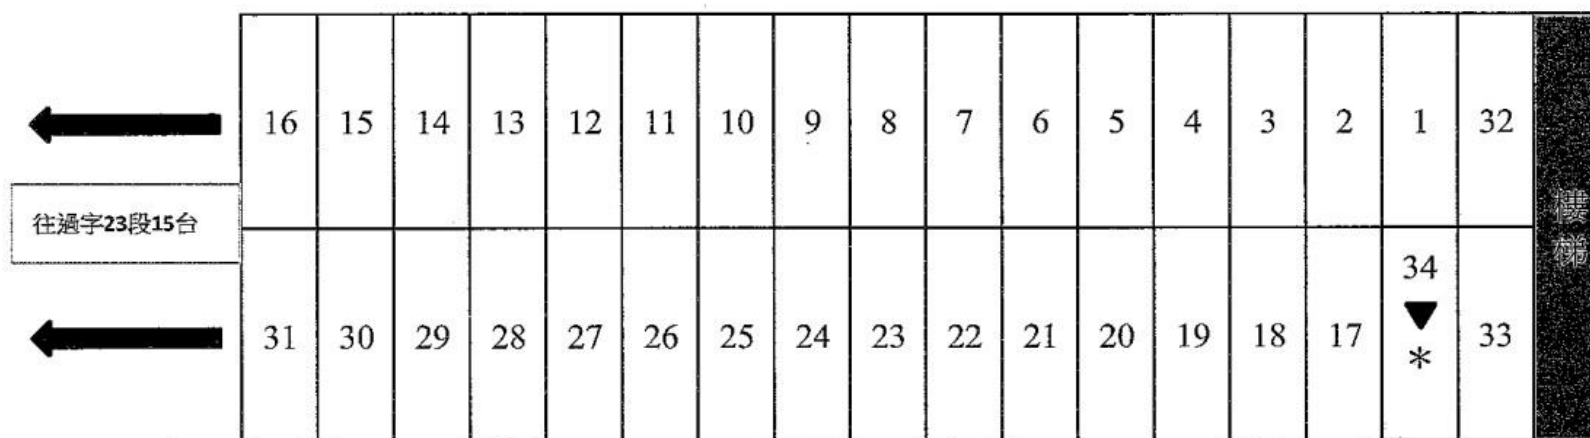

華人永遠墳場管理委員會

柴灣華人永遠墳場

「必」字 23 段 14 台 34 號

(全台共有34幅墓地)

附註：▼ 代表墓地及墓碑方向

* 運送棺木有困難

此平面圖只供參考
建議持證人到實地考察為準