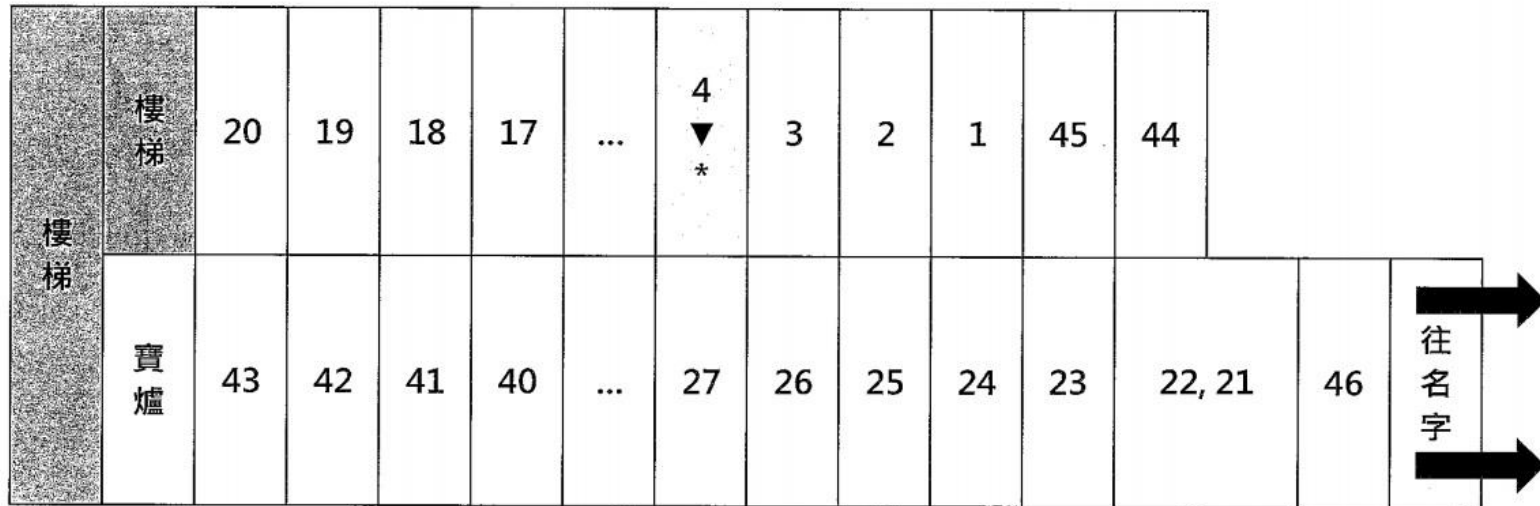

## 柴灣華人永遠墳場

「必」字 23 段 14 台 34 號

(全台共有34幅墓地)

附註：▼ 代表墓地及墓碑方向

\* 運送棺木有困難

此平面圖只供參考  
建議持證人到實地考察為準

華人永遠墳場管理委員會  
柴灣華人永遠墳場  
 「潔」字 24 段 24 台 56 號

樓梯	30	29	28	27	26	25	24	23	22	21	20	19	18	17	16	15	14	13	12	11	10	9	8	7	6	5	4	3	2	1	57	56 ▼ *	55	樓梯
	54	53	52	51	50	49	48	47	46	45	44	43	42	41	40	39	38	37	36	35	34	33	32	31										

(全台共有57幅墓地)

附註：▼ 代表墓地及墓碑方向

\* 運送棺木有困難

此平面圖只供參考  
建議持證人到實地考察為準

華人永遠墳場管理委員會  
柴灣華人永遠墳場  
「傷」字 25 段 33 台 28 號

(全台共有67幅墓地)  
附註：▼代表墓地及墓碑方向  
\* 運送棺木有困難

此平面圖只供參考  
建議持證人到實地考察為  
準

# 柴灣華人永遠墳場

「貞」字 25 段 37 台 4 號

(全台共有46個墳位)

附注：▼代表墳地及墓碑方向

\* 運送棺木有困難

此平面圖只供參考  
建議持證人到實地考察為準

華人永遠墳場管理委員會  
柴灣華人永遠墳場

「秋」字 27 段 16 台 21 號