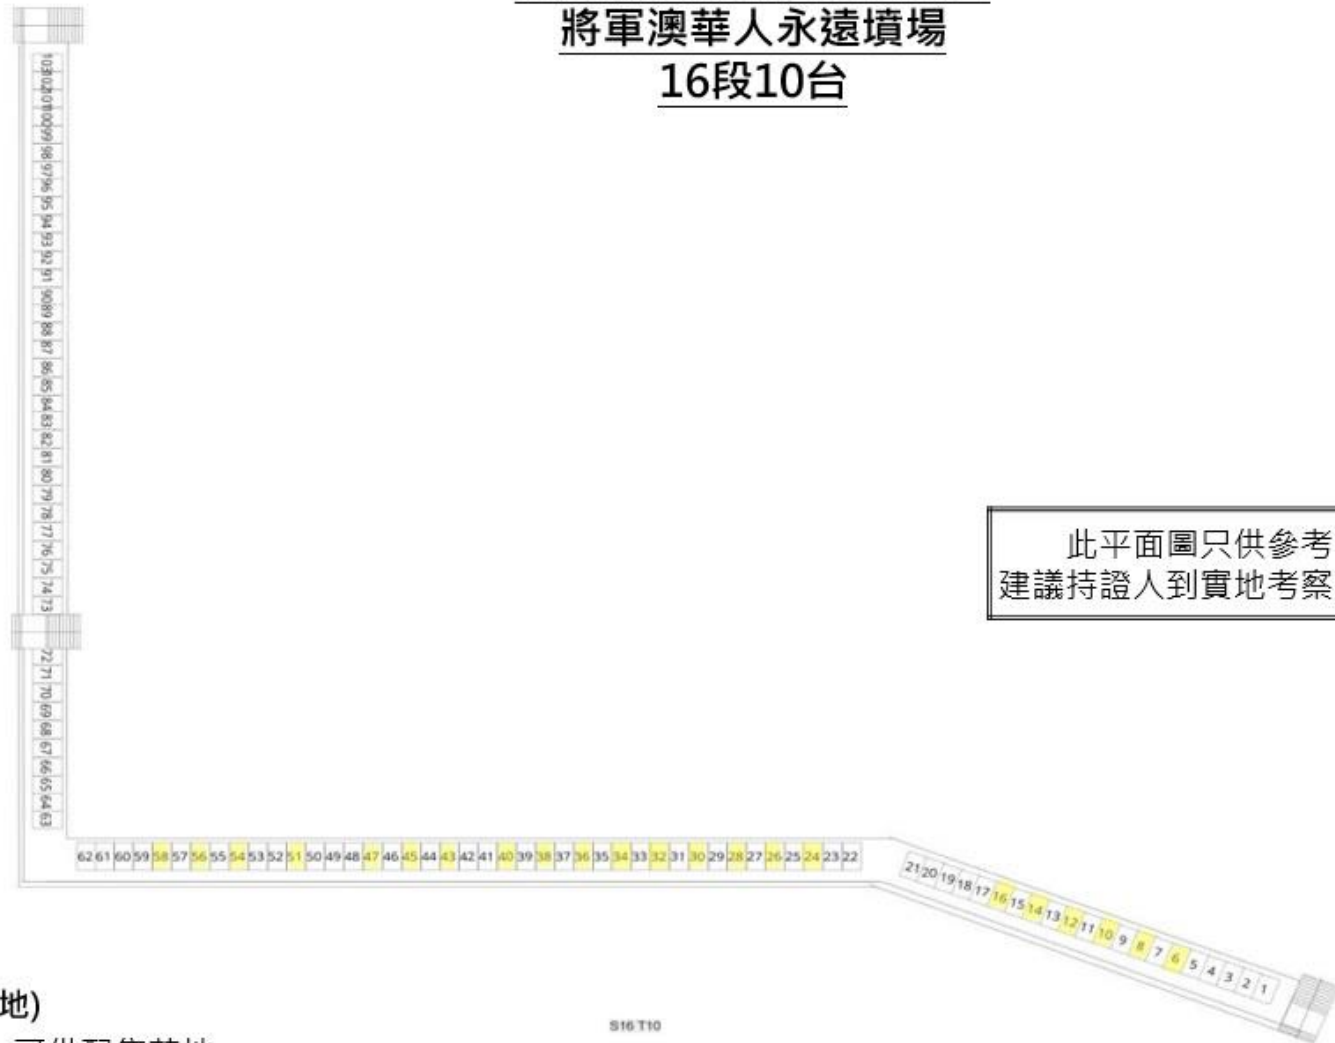

將軍澳華人永遠墳場

第12段11台16號

此平面圖只供參考
建議持證人到實地考察為準

(全台共有59個墳位)

附註: ▼ 代表墳地及墓碑方向

華人永遠墳場管理委員會
將軍澳華人永遠墳場
12段12台13號

華人永遠墳場管理委員會
將軍澳華人永遠墳場
第 12 段 14 台 22 號

(全台共有 80 個墳位)
附註：▼代表墳地及墓碑方向。

此平面圖只供參考
建議持證人到實地考察為準

華人永遠墳場管理委員會
將軍澳華人永遠墳場
16段10台

(全台共有103幅墓地)

附註： 可供配售墓地

S16 T10