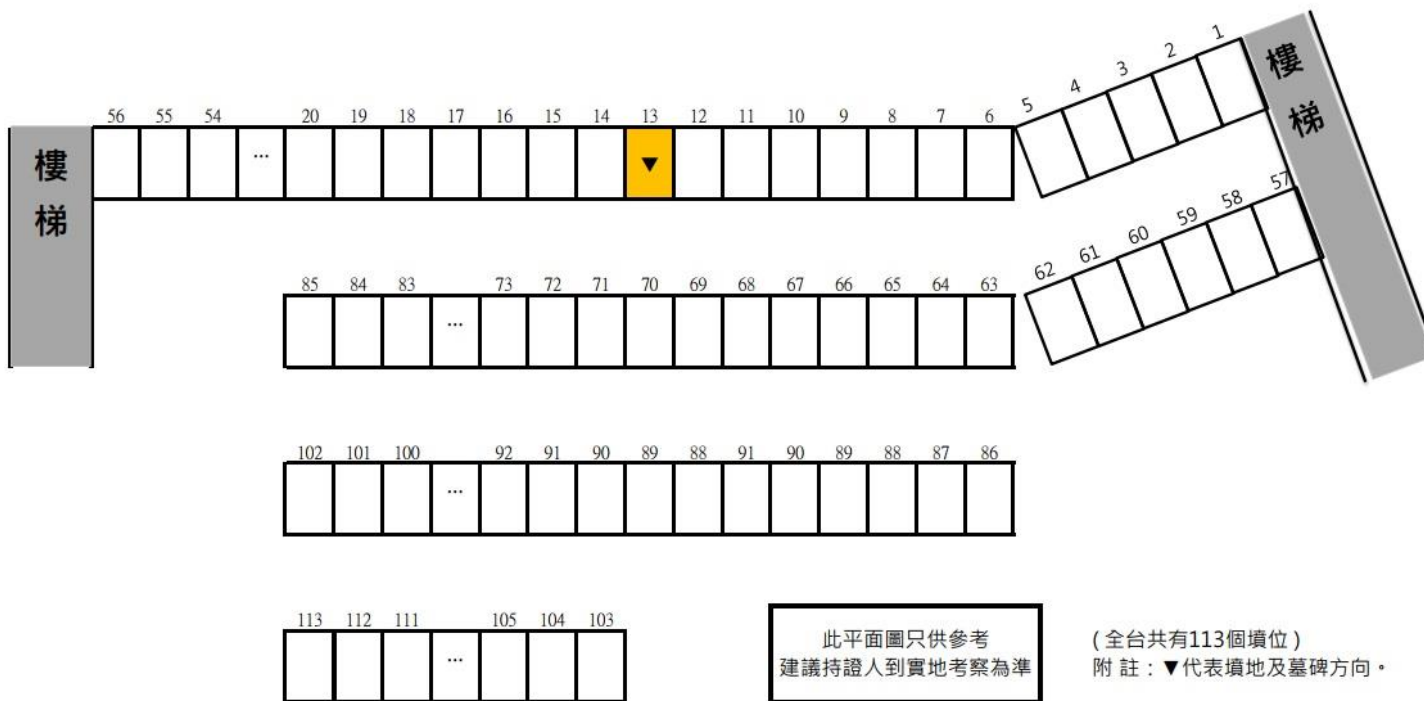

柴灣華人永遠墳場

「王」字 30 段 2 台 27 號

樓 梯	26	13	12	11	10	...	5	4	3	2	1	27 ▼	樓 梯
	25	24	23	22	21	...	16	15	14				

(全台共有27幅墓地)

附註：▼ 代表墓地及墓碑方向

* 運送棺木有困難

此平面圖只供參考
建議持證人到實地考察為準

華人永遠墳場管理委員會

將軍澳華人永遠墳場

第12段11台16號

此平面圖只供參考
建議持證人到實地考察為準

(全台共有59個墳位)

附註: ▼ 代表墳地及墓碑方向

華人永遠墳場管理委員會
將軍澳華人永遠墳場
12段12台13號

華人永遠墳場管理委員會
將軍澳華人永遠墳場
第 12 段 14 台 22 號

(全台共有 80 個墳位)
附註：▼代表墳地及墓碑方向。

此平面圖只供參考
建議持證人到實地考察為準

華人永遠墳場管理委員會
將軍澳華人永遠墳場
16段10台

(全台共有103幅墓地)

附註： 可供配售墓地

S16 T10