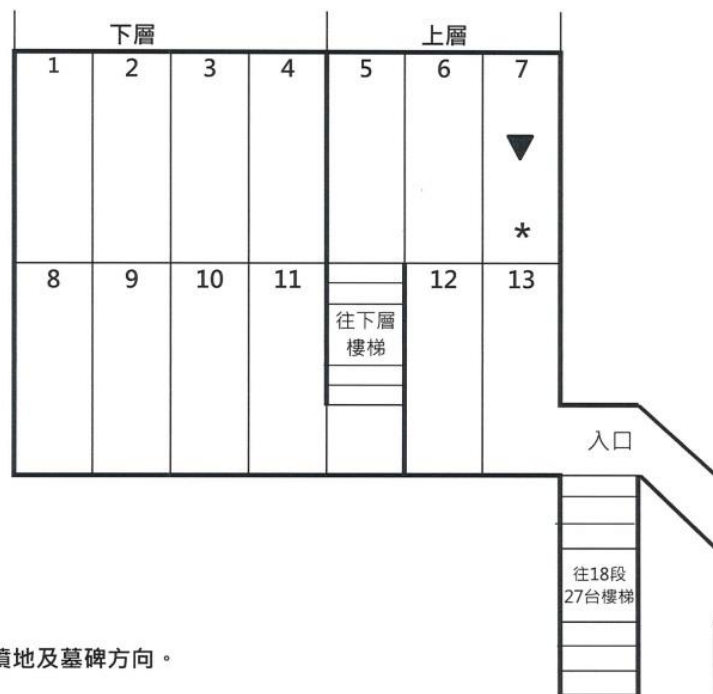

(全台共有 64 個墳位)

附註： ▼ 代表墳地及墓碑方向。

* 運送棺木有困難。

此平面圖只供參考
建議持證人到實地考察為準

華人永遠墳場管理委員會

香港仔華人永遠墳場

「節」字 (即 16 段 11 台) 59 號

樓梯及入口	32	31	30	29	28	27	26	25	24	23	22	21	20/19	18	17	16	15	14	13	12	11	10	9	8	7	6	5	4	3	2	1	樓梯及入口
	64	63	62	61	60	59 ▼	58	57	56	55/54	53	52	51	50	49	48	47/46	45	44	43	42	41	40	39	38	37	36	35	34	33		

(全台共有 64 個墳位)

附註： ▼ 代表墳地及墓碑方向。

* 運送棺木有困難。

此平面圖只供參考

建議持證人到實地考察為準

華人永遠墳場管理委員會
 香港仔華人永遠墳場
 「連甲」字 (即 18 段 28 台) 7 號

(全台共有 13 個墳位)

附註： ▼ 代表墳地及墓碑方向。

* 運送棺木有困難。

此平面圖只供參考
 建議持證人到實地考察為準

華人永遠墳場管理委員會
柴灣華人永遠墳場
12段4台

華人永遠墳場管理委員會

柴灣華人永遠墳場

「豈」字 25 段 30 台 68 號

樓梯	33	32	31	30	29	...	4	3	2	1	67	樓梯
	66	65	64	63	62	61	...	36	35	34	68 ▼	

(全台共有68幅墓地)

附註：▼ 代表墓地及墓碑方向

* 運送棺木有困難

此平面圖只供參考
建議持證人到實地考察為準

華人永遠墳場管理委員會
柴灣華人永遠墳場

「四」字 26 段 26 台 25 號

樓 梯	25 ▼	14	13	12	11	10	9	8	7	6
	24	23	22	21	20	19	18	17	16	15

(全台共有25幅墓地)

附註：▼ 代表墓地及墓碑方向
* 運送棺木有困難