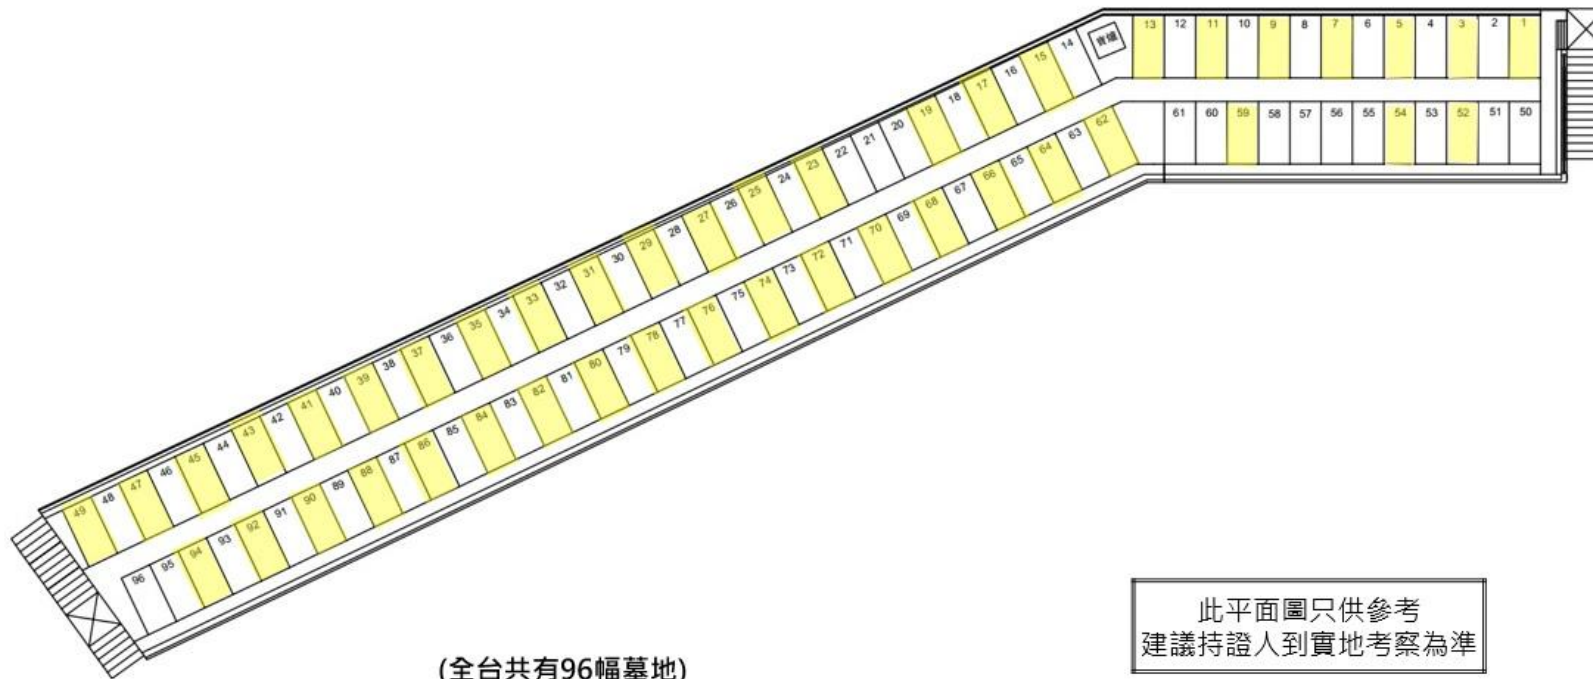

華人永遠墳場管理委員會
柴灣華人永遠墳場
12段4台