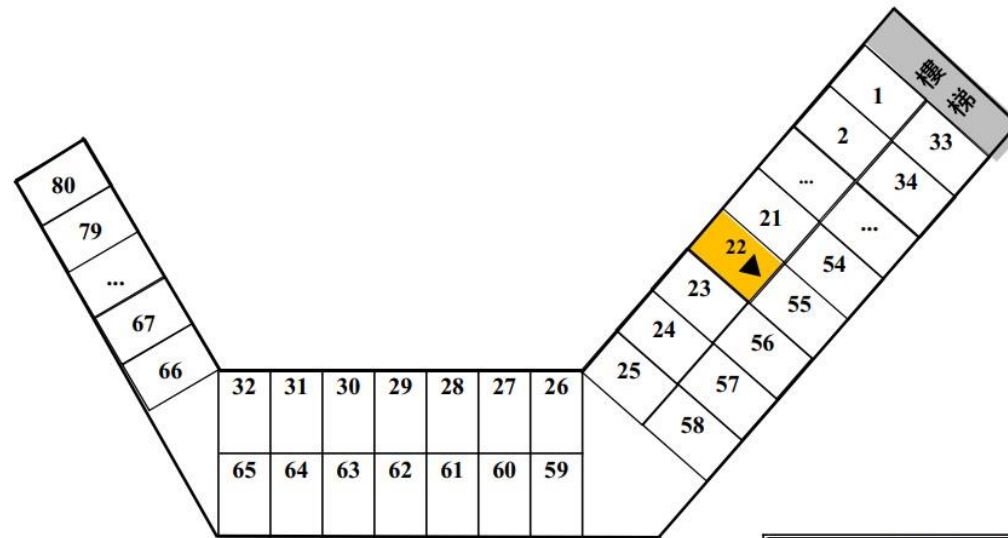

柴灣華人永遠墳場

「王」字 30 段 2 台 27 號

樓 梯	26	13	12	11	10	...	5	4	3	2	1	27 ▼	樓 梯
	25	24	23	22	21	...	16	15	14				

(全台共有27幅墓地)

附註：▼ 代表墓地及墓碑方向

* 運送棺木有困難

此平面圖只供參考
建議持證人到實地考察為準

華人永遠墳場管理委員會

將軍澳華人永遠墳場

第12段11台16號

此平面圖只供參考
建議持證人到實地考察為準

(全台共有59個墳位)

附註: ▼ 代表墳地及墓碑方向

華人永遠墳場管理委員會
將軍澳華人永遠墳場
12段12台13號

華人永遠墳場管理委員會
將軍澳華人永遠墳場
第 12 段 14 台 22 號

(全台共有 80 個墳位)
附註：▼代表墳地及墓碑方向。

此平面圖只供參考
建議持證人到實地考察為準

華人永遠墳場管理委員會
將軍澳華人永遠墳場
16段10台

(全台共有103幅墓地)

附註： 可供配售墓地

S16 T10