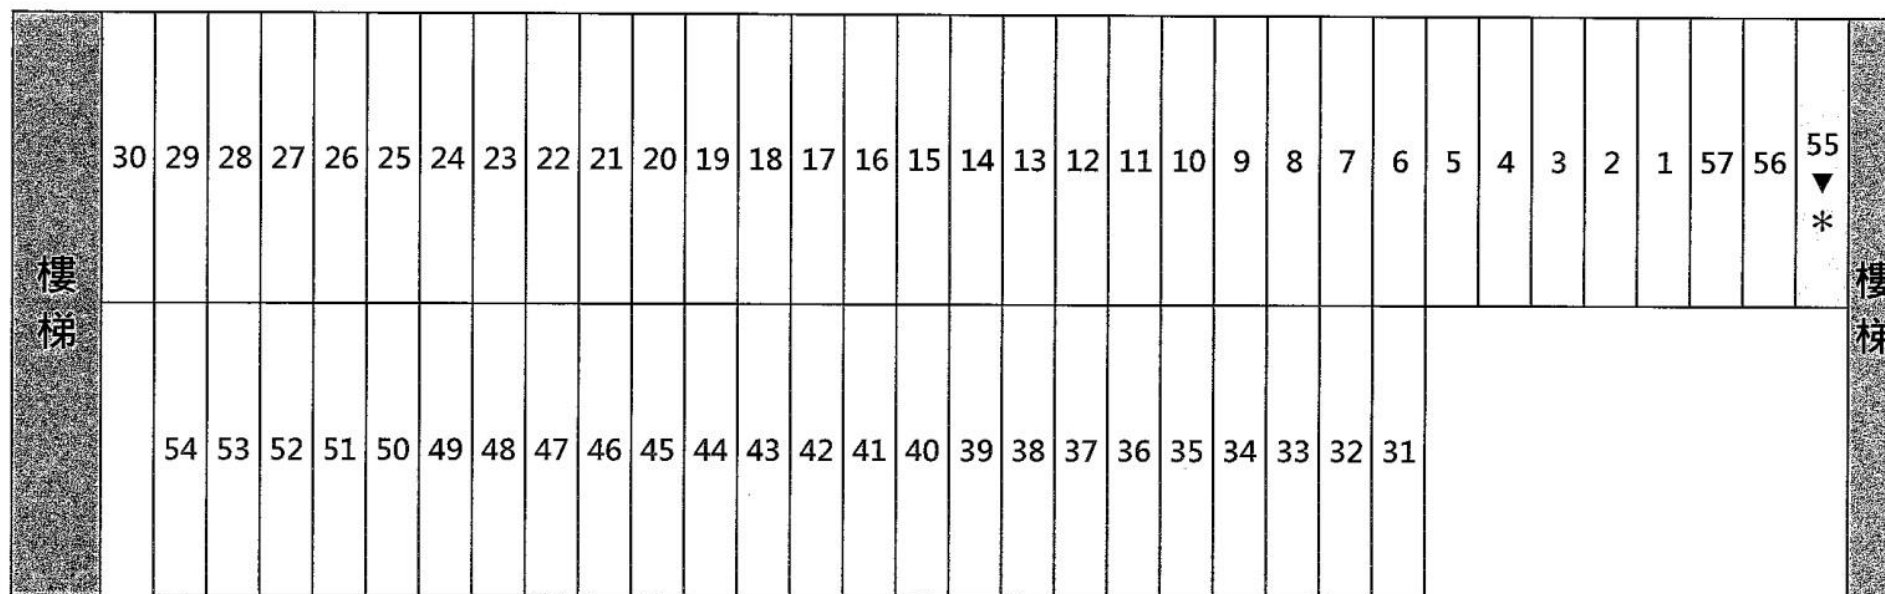

華人永遠墳場管理委員會

柴灣華人永遠墳場

「必」字 23 段 14 台 33 號

16	15	14	13	12	11	10	9	8	7	6	5	4	3	2	1	32	樓梯
31	30	29	28	27	26	25	24	23	22	21	20	19	18	17	34	33 ▼ *	

(全台共有34幅墓地)

附註：▼代表墓地及墓碑方向

* 運送棺木有困難

此平面圖只供參考
建議持證人到實地考察為準

華人永遠墳場管理委員會
柴灣華人永遠墳場
 「潔」字 24 段 24 台 55 號

(全台共有57幅墓地)

附註：▼ 代表墓地及墓碑方向

* 運送棺木有困難

此平面圖只供參考
 建議持證人到實地考察為準

華人永遠墳場管理委員會
柴灣華人永遠墳場
「潔」字 24 段 24 台 57 號

樓梯	30	29	28	27	26	25	24	23	22	21	20	19	18	17	16	15	14	13	12	11	10	9	8	7	6	5	4	3	2	1	57 ▼ *	56	55	樓梯
	54	53	52	51	50	49	48	47	46	45	44	43	42	41	40	39	38	37	36	35	34	33	32	31										