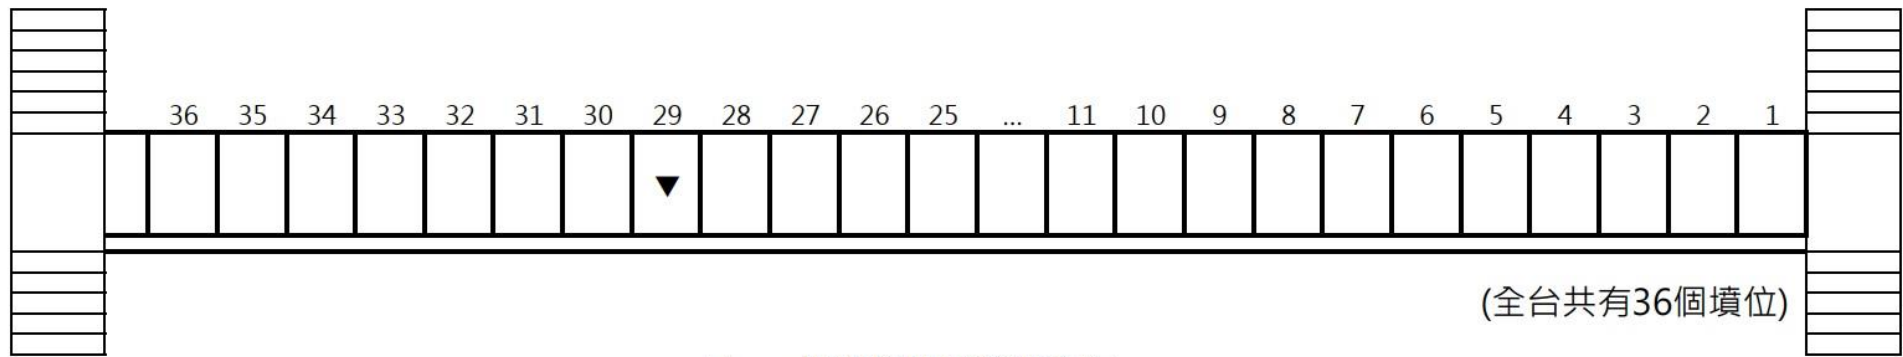

(全台共有49幅墓地)

附註：▼ 代表墓地及墓碑方向

* 運送棺木有困難

此平面圖只供參考
建議持證人到實地考察為準

將軍澳華人永遠墳場

第17段17台

▼ 代表墳地及墓碑方向

華人永遠墳場管理委員會

荃灣華人永遠墳場

「洛」字5段2台24號

	18	17	16	15	14	13	12	11	10	9	8	7	6	5	4	3	2	1
梯級入口	36	35	34	33	32	31	30	29	28	27	26	25	24 ▼ *	23	22	21	20	19

(全台共有36幅墓地)

附註：▼ 代表墓地及墓碑方向

* 運送棺木有困難

此平面圖只供參考
建議持證人到實地考察為準