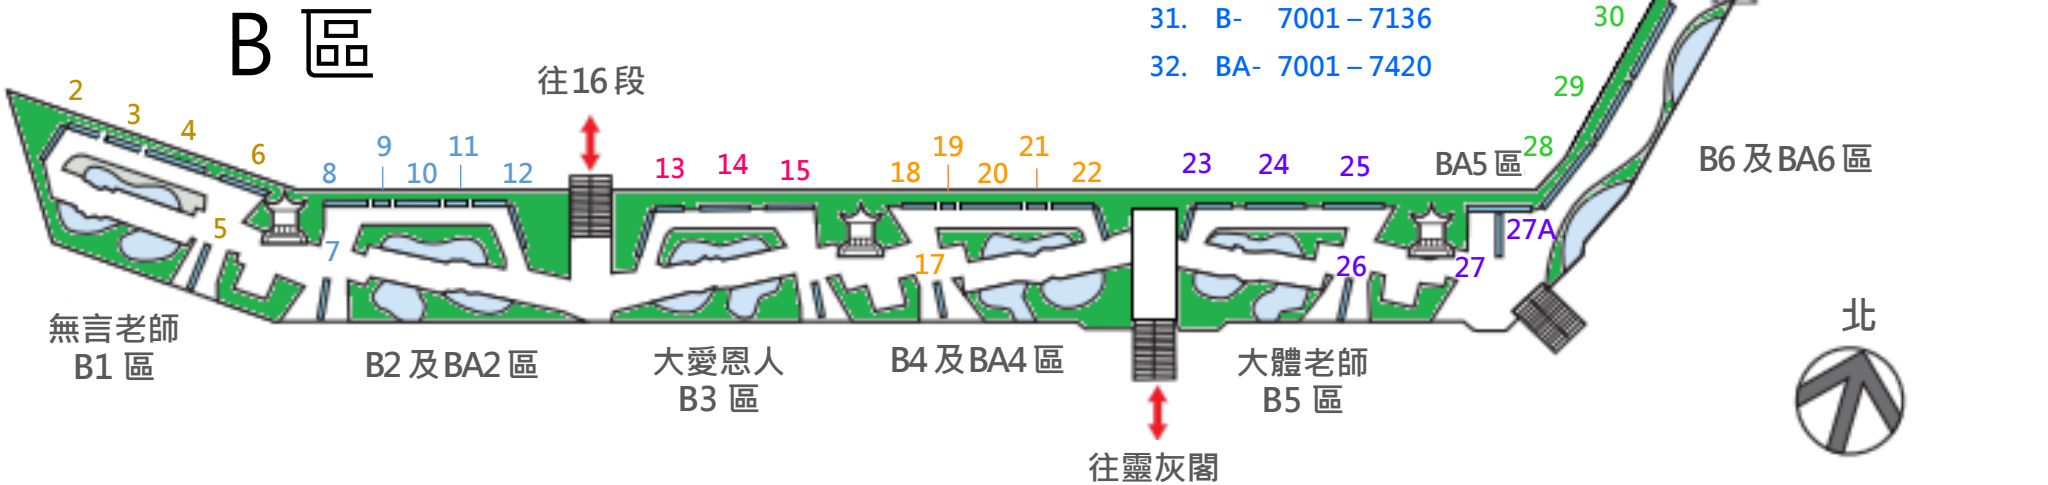

將軍澳紀念花園(A 及 B 區)

- | | |
|------------------|--------------------|
| 1. A- 1001-1095 | 17. B- 4001-4072 |
| 2. ST- 121-264 | 18. B- 4073-4168 |
| 3. ST- 377-408 | 19. BA- 401-432 |
| 4. ST- 265-376 | 20. B- 4169-4264 |
| 5. ST- 01-120 | 21. BA- 433-464 |
| 6. B- 1001-1112 | 22. B- 4265-4392 |
| 7. B- 2001-2084 | 23. B- 5001-5112 |
| 8. B- 2085-2180 | 24. B- 5113-5208 |
| 9. BA- 201-232 | 25. M- 97-192 |
| 10. B- 2181-2276 | 26. M- 01-96 |
| 11. BA- 233-264 | 27. BA- 5001-5500 |
| 12. B- 2277-2412 | 27A. BA- 5501-6000 |
| 13. D- 001-128 | 28. B- 6001-6136 |
| 14. D- 129-208 | 29. BA- 6001-6420 |
| 15. D- 209-288 | 30. B- 6137-6272 |
| | 31. B- 7001-7136 |
| | 32. BA- 7001-7420 |

- 紀念壁
- 撒灰池
- 化寶爐
- 涼亭
- 出入口