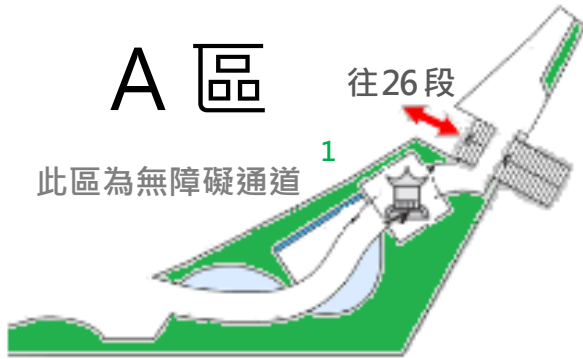

將軍澳紀念花園(A 及 B 區)

- | | |
|------------------|--------------------|
| 1. A- 1001-1095 | 17. B- 4001-4072 |
| 2. ST- 121-264 | 18. B- 4073-4168 |
| 3. ST- 377-408 | 19. BA- 401-432 |
| 4. ST- 265-376 | 20. B- 4169-4264 |
| 5. ST- 01-120 | 21. BA- 433-464 |
| 6. B- 1001-1112 | 22. B- 4265-4392 |
| 7. B- 2001-2084 | 23. B- 5001-5112 |
| 8. B- 2085-2180 | 24. B- 5113-5208 |
| 9. BA- 201-232 | 25. M- 97-192 |
| 10. B- 2181-2276 | 26. M- 01-96 |
| 11. BA- 233-264 | 27. BA- 5001-5500 |
| 12. B- 2277-2412 | 27A. BA- 5501-6000 |
| 13. D- 001-128 | 28. B- 6001-6136 |
| 14. D- 129-208 | 29. BA- 6001-6420 |
| 15. D- 209-288 | 30. B- 6137-6272 |
| | 31. B- 7001-7136 |
| | 32. BA- 7001-7420 |

- 紀念壁
- 撒灰池
- 化寶爐
- 涼亭
- 出入口