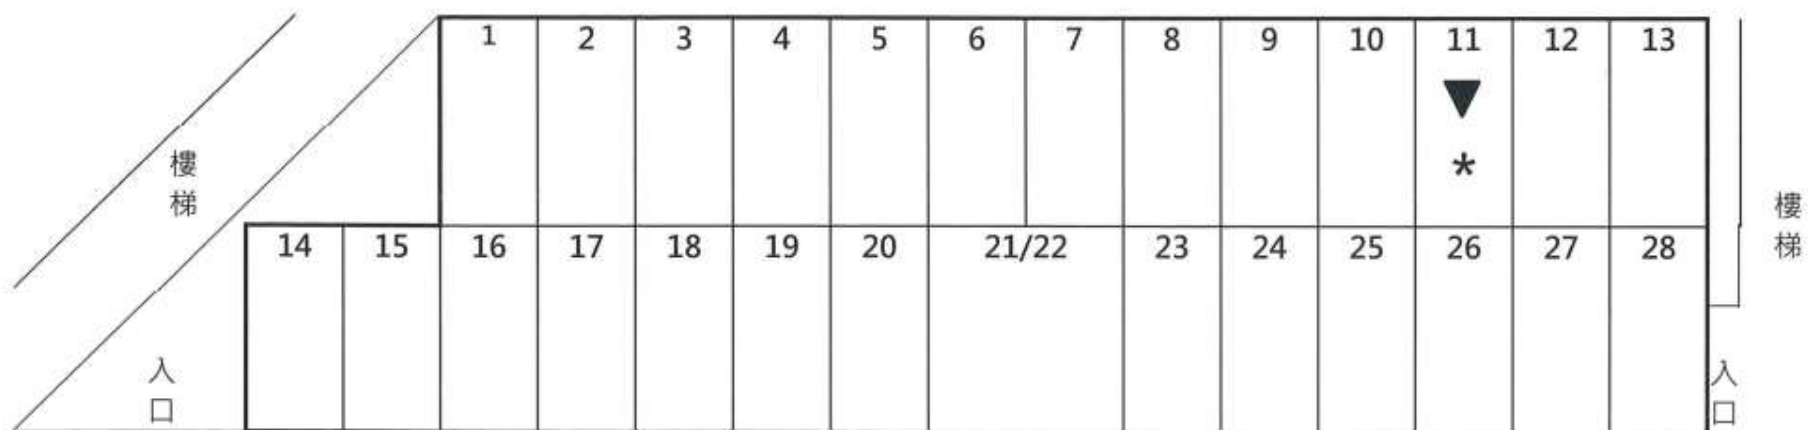

華人永遠墳場管理委員會

柴灣華人永遠墳場

「忘」字 22 段 7 台 71 號

樓梯	71 ▼	35	34	33	32	31	...	5	4	3	2	1	樓梯
		70	69	68	67	66	...	40	39	38	37	36	

(全台共有71幅墓地)

附註：▼ 代表墓地及墓碑方向

* 運送棺木有困難

此平面圖只供參考
建議持證人到實地考察為準

華人永遠墳場管理委員會

柴灣華人永遠墳場

「傷」字 25 段 33 台 66 號

樓梯	33	32	31	30	29	28	27	26	25	24	23	...	10	9	8	7	6	5	4	3	2	1	樓梯	樓梯
	65	64	63	62	61	60	59	58	57	56	55	...	42	41	40	39	38	37	36	35	34	66 ▼		

(全台共有66幅墓地)

附註：▼ 代表墓地及墓碑方向

* 運送棺木有困難

此平面圖只供參考
建議持證人到實地考察為準

華人永遠墳場管理委員會

香港仔華人永遠墳場

「廉」字 (即 17 段 22 台) 11 號

(全台共有 28 個墳位)

附註： ▼ 代表墳地及墓碑方向。

* 運送棺木有困難。

此平面圖只供參考
建議持證人到實地考察為準