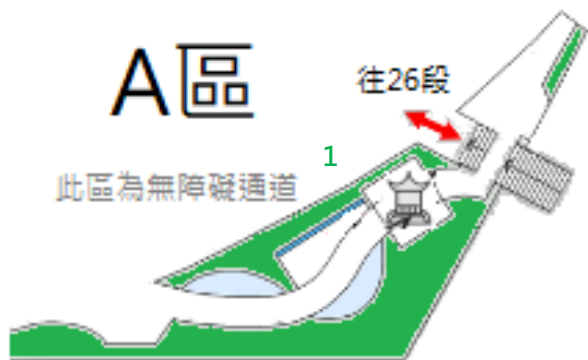

將軍澳紀念花園 (A及B區)

- | | |
|------------------|-------------------|
| 1. A- 1001-1095 | 17. B- 4001-4072 |
| 2. ST- 121-264 | 18. B- 4073-4168 |
| 3. ST- 377-408 | 19. BA- 401-432 |
| 4. ST- 265-376 | 20. B- 4169-4264 |
| 5. ST- 01-120 | 21. BA- 433-464 |
| 6. B- 1001-1112 | 22. B- 4265-4392 |
| 7. B- 2001-2084 | 23. B- 5001-5112 |
| 8. B- 2085-2180 | 24. B- 5113-5208 |
| 9. BA- 201-232 | 25. M- 97-192 |
| 10. B- 2181-2276 | 26. M- 01-96 |
| 11. BA- 233-264 | 27. BA- 5001-5500 |
| 12. B- 2277-2412 | 28. B- 6001-6136 |
| 13. D- 001-128 | 29. BA- 6001-6420 |
| 14. D- 129-208 | 30. B- 6137-6272 |
| 15. D- 209-288 | 31. B- 7001-7136 |