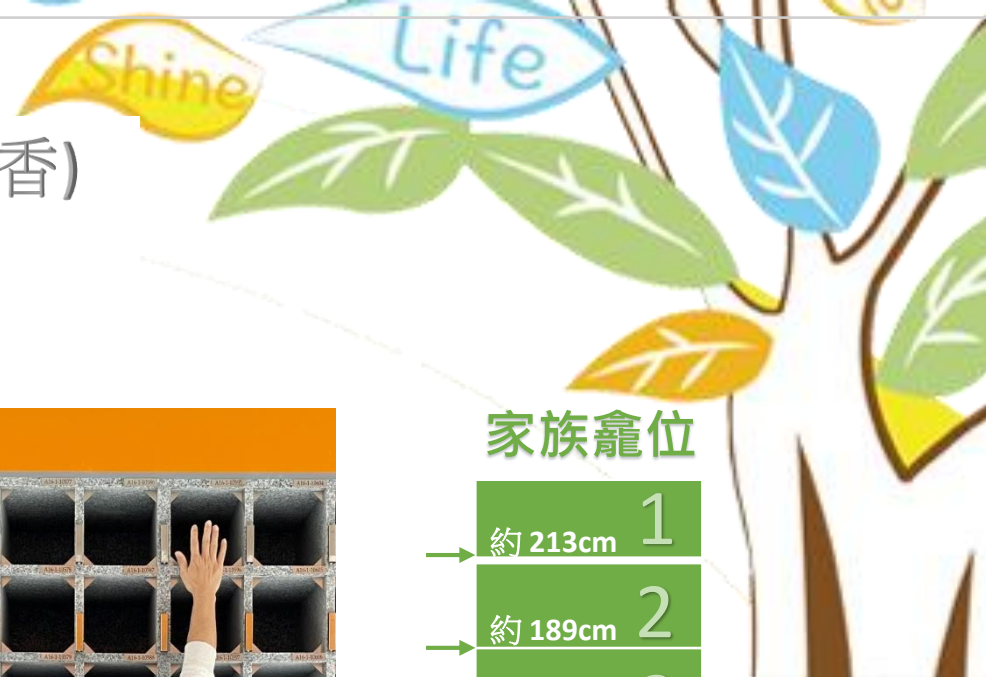

柴灣墳場第15-18段新骨灰龕位(禁香) 參考高度圖

普通龕位

- 1 約 213cm ←
- 2 約 189cm ←
- 3
- 4 約 142cm ←
- 5
- 6 約 94cm ←
- 7
- 8 約 48cm ←
- 9

高度參考：
 身高160CM

高度參考：
 身高180CM

所顯示的龕位高度
 只供參考，以現場
 實際高度為準

家族龕位

- 約 213cm 1
- 約 189cm 2
- 3
- 約 142cm 4
- 5
- 約 94cm 6
- 7
- 約 48cm 8
- 9