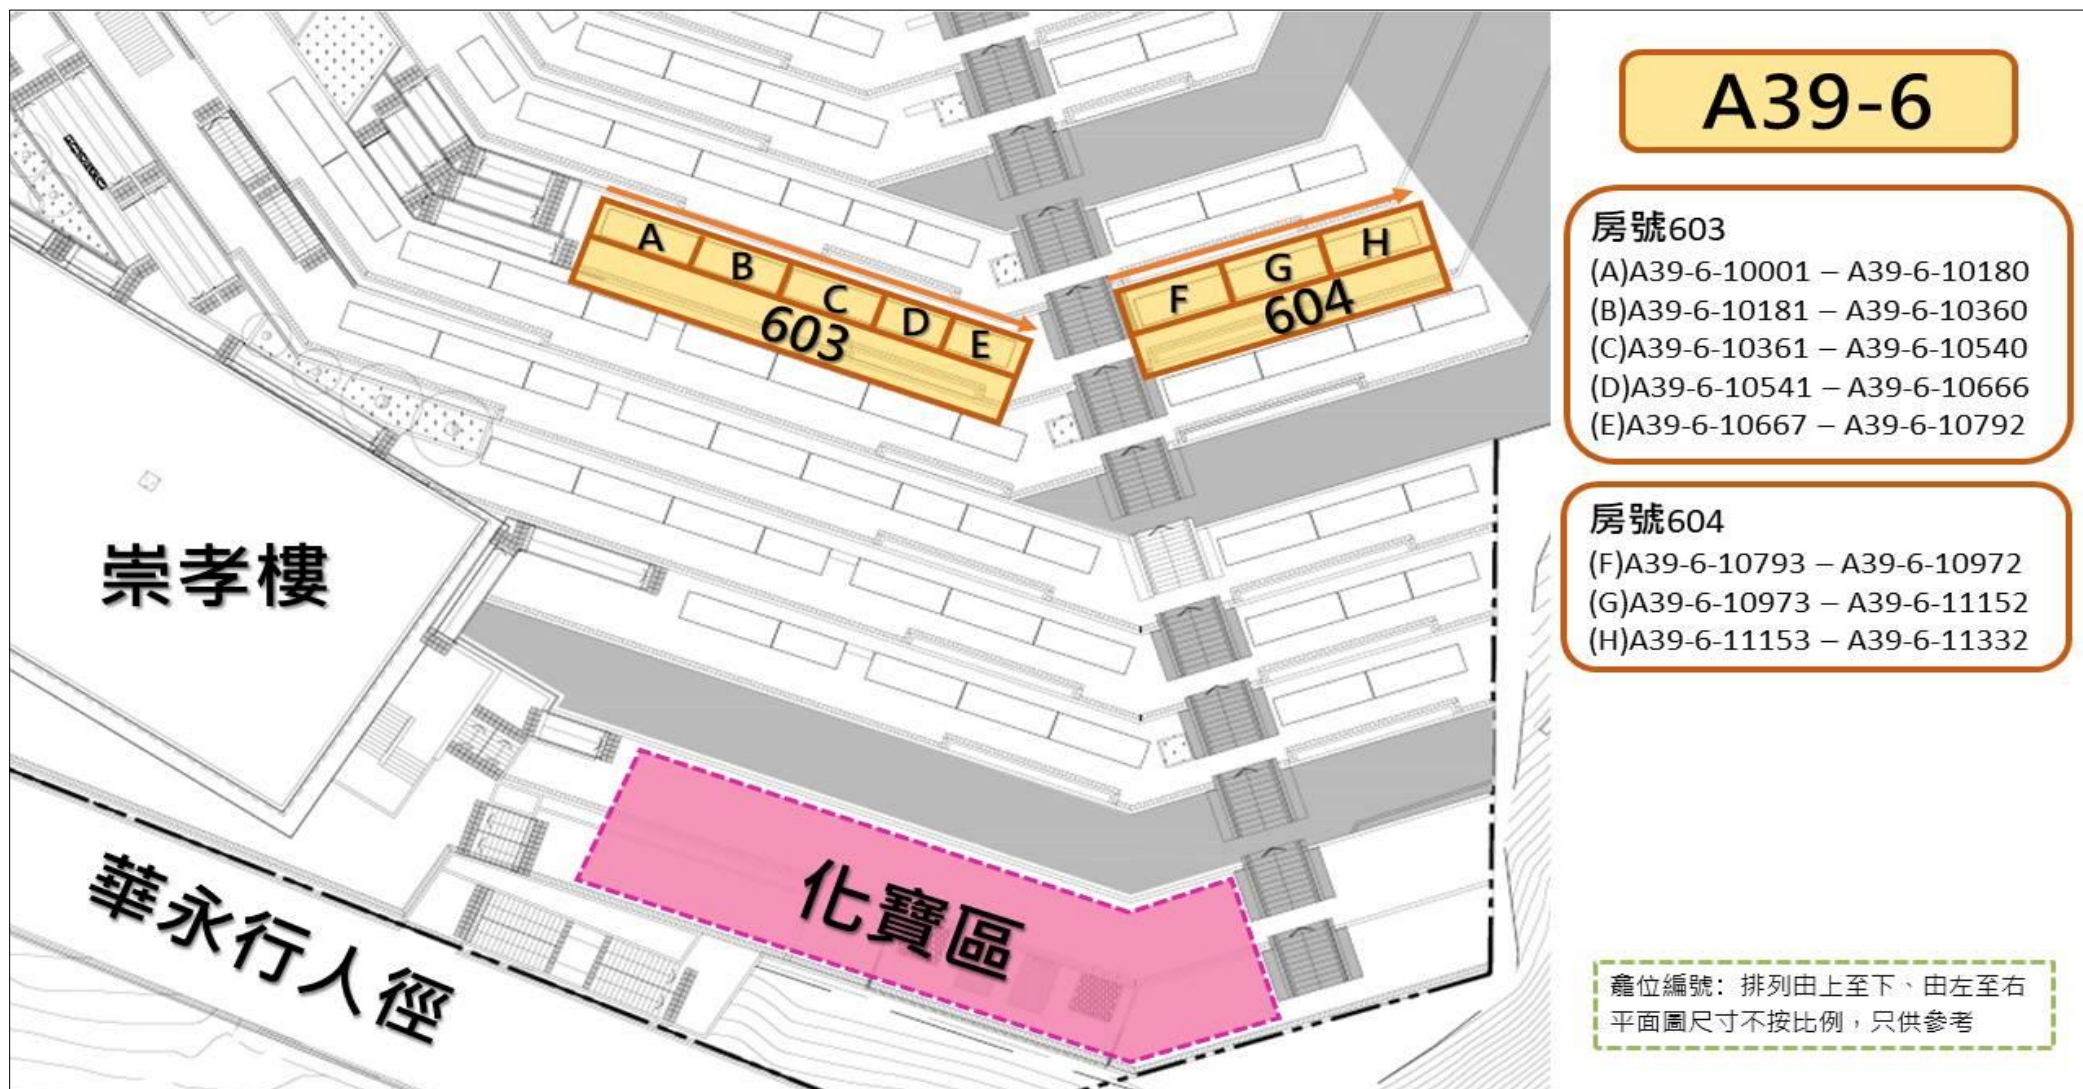

將軍澳墳場第A39段新項目(禁香)2026年第一期 – 露天可續期普通龕位 龕位平面圖(A39-6)

龕位位置圖

房號 603

Block D (A39-6-10541至A39-6-10666)

A39-6-10541	A39-6-10550	A39-6-10559	A39-6-10568	A39-6-10577	A39-6-10586	A39-6-10595	A39-6-10604	A39-6-10613	A39-6-10622	A39-6-10631	A39-6-10640	A39-6-10649	A39-6-10658
A39-6-10542	A39-6-10551	A39-6-10560	A39-6-10569	A39-6-10578	A39-6-10587	A39-6-10596	A39-6-10605	A39-6-10614	A39-6-10623	A39-6-10632	A39-6-10641	A39-6-10650	A39-6-10659
A39-6-10543	A39-6-10552	A39-6-10561	A39-6-10570	A39-6-10579	A39-6-10588	A39-6-10597	A39-6-10606	A39-6-10615	A39-6-10624	A39-6-10633	A39-6-10642	A39-6-10651	A39-6-10660
A39-6-10544	A39-6-10553	A39-6-10562	A39-6-10571	A39-6-10580	A39-6-10589	A39-6-10598	A39-6-10607	A39-6-10616	A39-6-10625	A39-6-10634	A39-6-10643	A39-6-10652	A39-6-10661
A39-6-10545	A39-6-10554	A39-6-10563	A39-6-10572	A39-6-10581	A39-6-10590	A39-6-10599	A39-6-10608	A39-6-10617	A39-6-10626	A39-6-10635	A39-6-10644	A39-6-10653	A39-6-10662
A39-6-10546	A39-6-10555	A39-6-10564	A39-6-10573	A39-6-10582	A39-6-10591	A39-6-10600	A39-6-10609	A39-6-10618	A39-6-10627	A39-6-10636	A39-6-10645	A39-6-10654	A39-6-10663
A39-6-10547	A39-6-10556	A39-6-10565	A39-6-10574	A39-6-10583	A39-6-10592	A39-6-10601	A39-6-10610	A39-6-10619	A39-6-10628	A39-6-10637	A39-6-10646	A39-6-10655	A39-6-10664
A39-6-10548	A39-6-10557	A39-6-10566	A39-6-10575	A39-6-10584	A39-6-10593	A39-6-10602	A39-6-10611	A39-6-10620	A39-6-10629	A39-6-10638	A39-6-10647	A39-6-10656	A39-6-10665
A39-6-10549	A39-6-10558	A39-6-10567	A39-6-10576	A39-6-10585	A39-6-10594	A39-6-10603	A39-6-10612	A39-6-10621	A39-6-10630	A39-6-10639	A39-6-10648	A39-6-10657	A39-6-10666