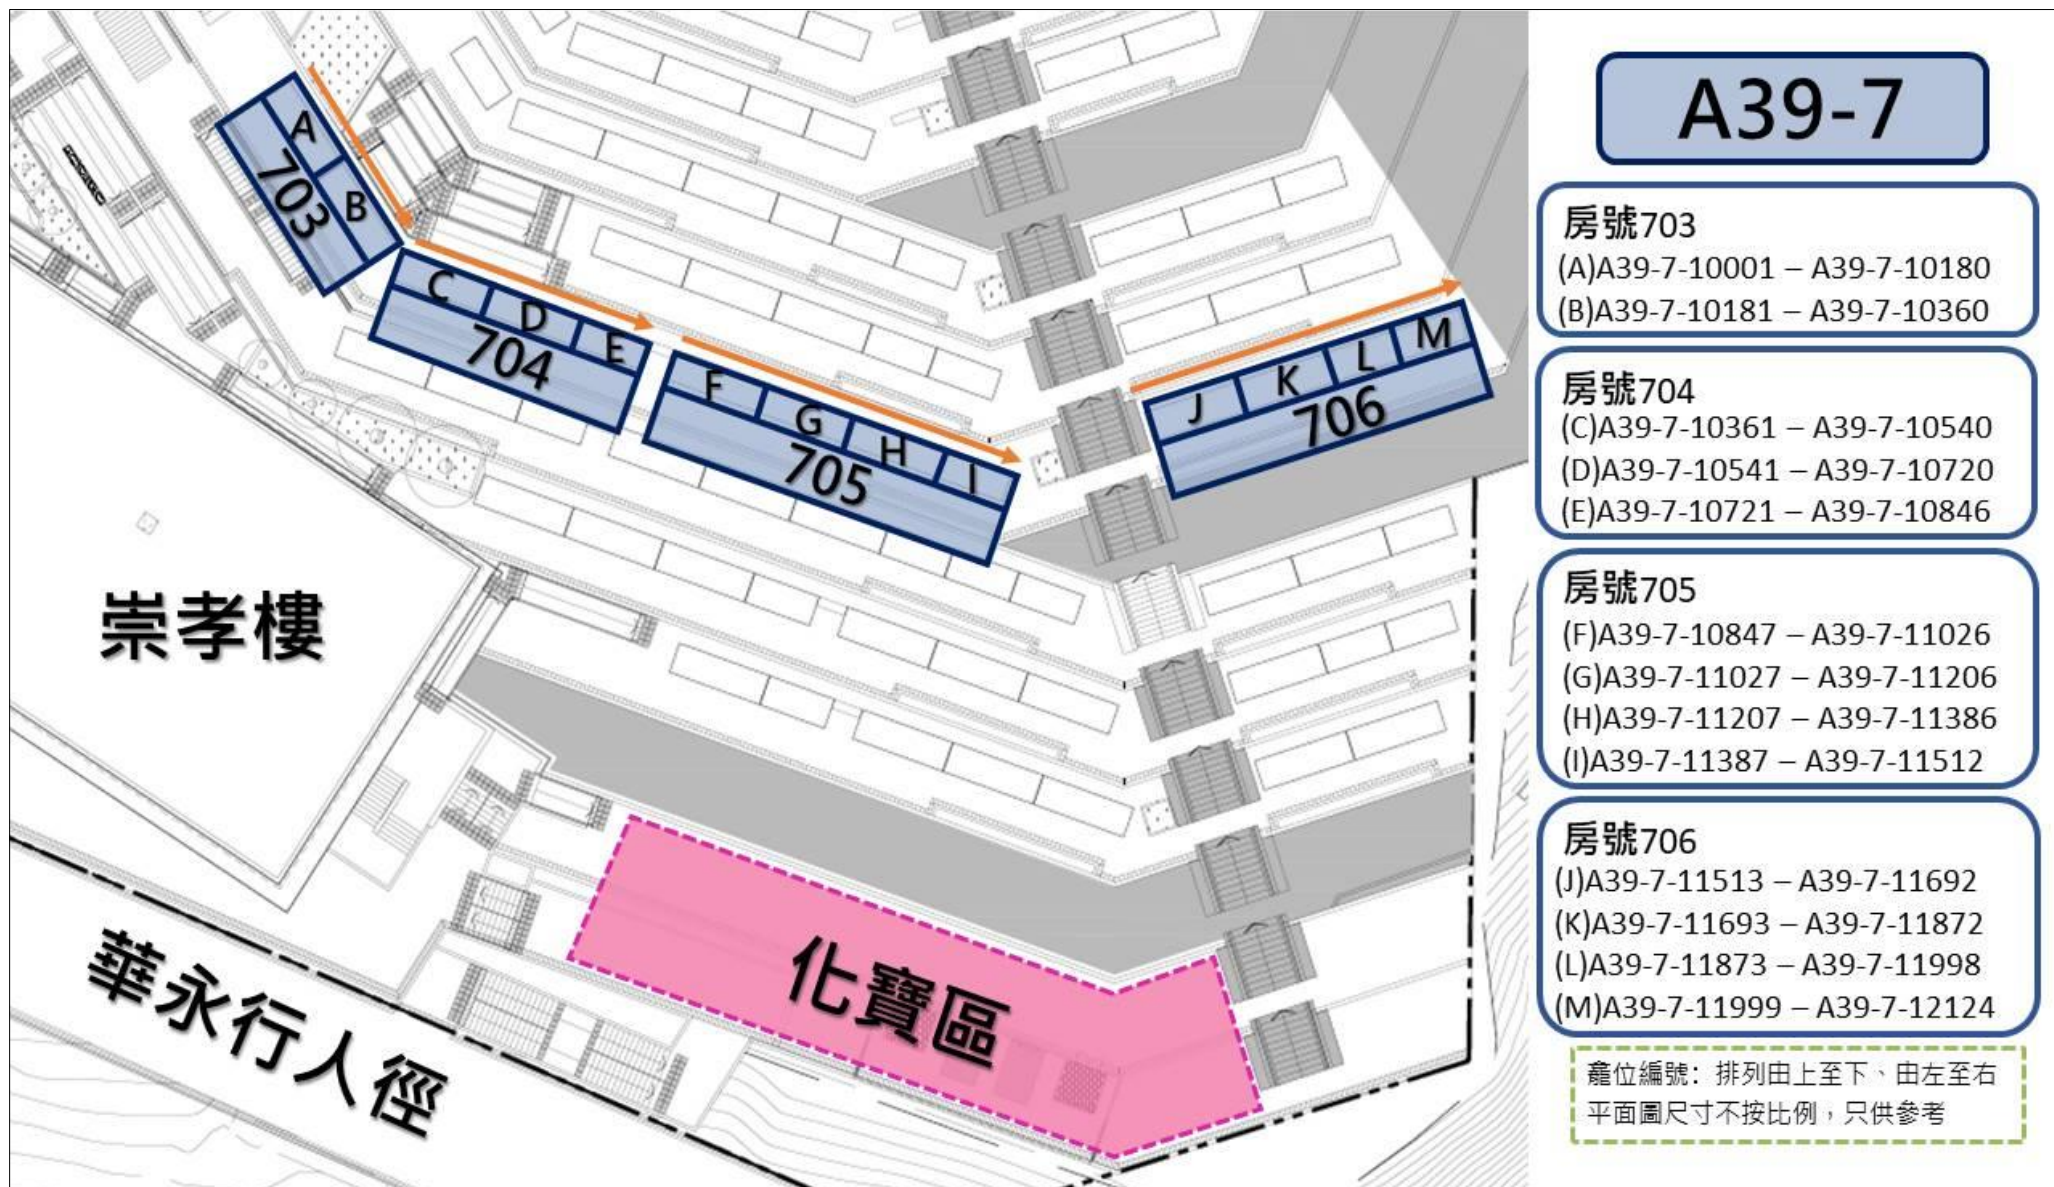

將軍澳墳場第A39段新項目(禁香)2026年第一期 – 露天可續期普通龕位 龕位平面圖(A39-7)

龕位位置圖

房號 705

Block I (A39-7-11387至A39-7-11512)

A39-7-11387	A39-7-11396	A39-7-11405	A39-7-11414	A39-7-11423	A39-7-11432	A39-7-11441	A39-7-11450	A39-7-11459	A39-7-11468	A39-7-11477	A39-7-11486	A39-7-11495	A39-7-11504
A39-7-11388	A39-7-11397	A39-7-11406	A39-7-11415	A39-7-11424	A39-7-11433	A39-7-11442	A39-7-11451	A39-7-11460	A39-7-11469	A39-7-11478	A39-7-11487	A39-7-11496	A39-7-11505
A39-7-11389	A39-7-11398	A39-7-11407	A39-7-11416	A39-7-11425	A39-7-11434	A39-7-11443	A39-7-11452	A39-7-11461	A39-7-11470	A39-7-11479	A39-7-11488	A39-7-11497	A39-7-11506
A39-7-11390	A39-7-11399	A39-7-11408	A39-7-11417	A39-7-11426	A39-7-11435	A39-7-11444	A39-7-11453	A39-7-11462	A39-7-11471	A39-7-11480	A39-7-11489	A39-7-11498	A39-7-11507
A39-7-11391	A39-7-11400	A39-7-11409	A39-7-11418	A39-7-11427	A39-7-11436	A39-7-11445	A39-7-11454	A39-7-11463	A39-7-11472	A39-7-11481	A39-7-11490	A39-7-11499	A39-7-11508
A39-7-11392	A39-7-11401	A39-7-11410	A39-7-11419	A39-7-11428	A39-7-11437	A39-7-11446	A39-7-11455	A39-7-11464	A39-7-11473	A39-7-11482	A39-7-11491	A39-7-11500	A39-7-11509
A39-7-11393	A39-7-11402	A39-7-11411	A39-7-11420	A39-7-11429	A39-7-11438	A39-7-11447	A39-7-11456	A39-7-11465	A39-7-11474	A39-7-11483	A39-7-11492	A39-7-11501	A39-7-11510
A39-7-11394	A39-7-11403	A39-7-11412	A39-7-11421	A39-7-11430	A39-7-11439	A39-7-11448	A39-7-11457	A39-7-11466	A39-7-11475	A39-7-11484	A39-7-11493	A39-7-11502	A39-7-11511
A39-7-11395	A39-7-11404	A39-7-11413	A39-7-11422	A39-7-11431	A39-7-11440	A39-7-11449	A39-7-11458	A39-7-11467	A39-7-11476	A39-7-11485	A39-7-11494	A39-7-11503	A39-7-11512