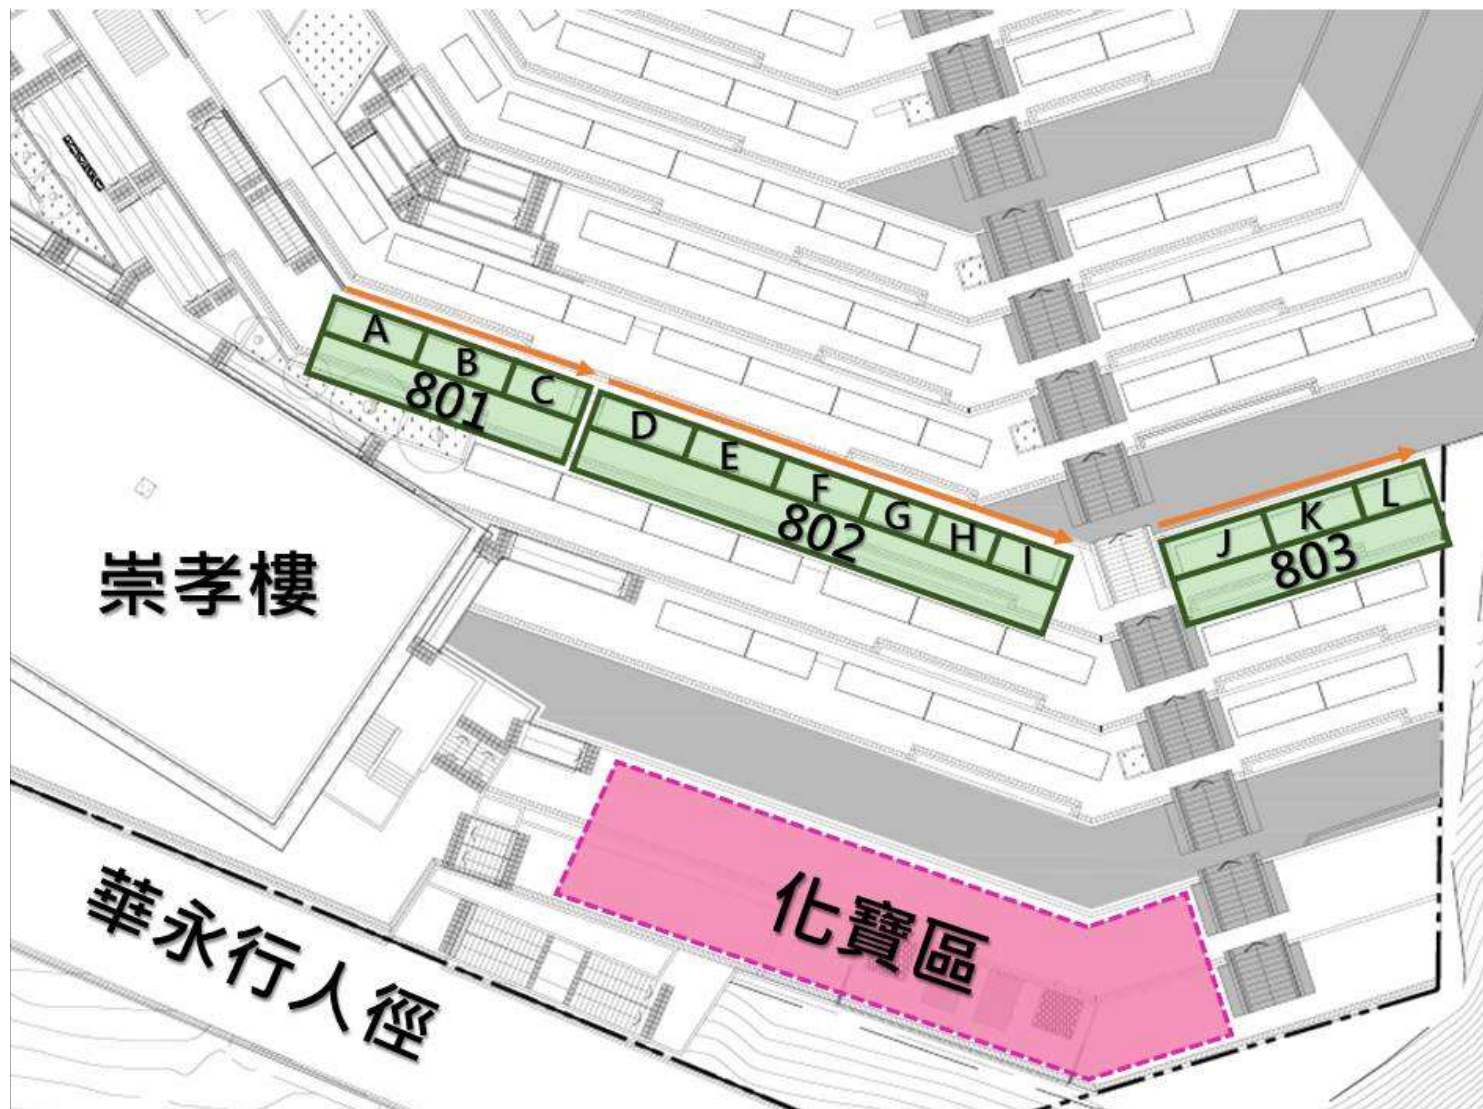

將軍澳墳場第A39段新項目(禁香)2026年第一期 – 露天可續期普通龕位 龕位平面圖(A39-8)

A39-8

房號801

- (A)A39-8-10001 – A39-8-10180
- (B)A39-8-10181 – A39-8-10360
- (C)A39-8-10361 – A39-8-10486

房號802

- (D)A39-8-10487 – A39-8-10666
- (E)A39-8-10667 – A39-8-10846
- (F)A39-8-10847 – A39-8-11026
- (G)A39-8-11027 – A39-8-11152
- (H)A39-8-11153 – A39-8-11278
- (I)A39-8-11279 – A39-8-11404

房號803

- (J)A39-8-11405 – A39-8-11584
- (K)A39-8-11585 – A39-8-11764
- (L)A39-8-11765 – A39-8-11890

龕位編號：排列由上至下、由左至右
平面圖尺寸不按比例，只供參考