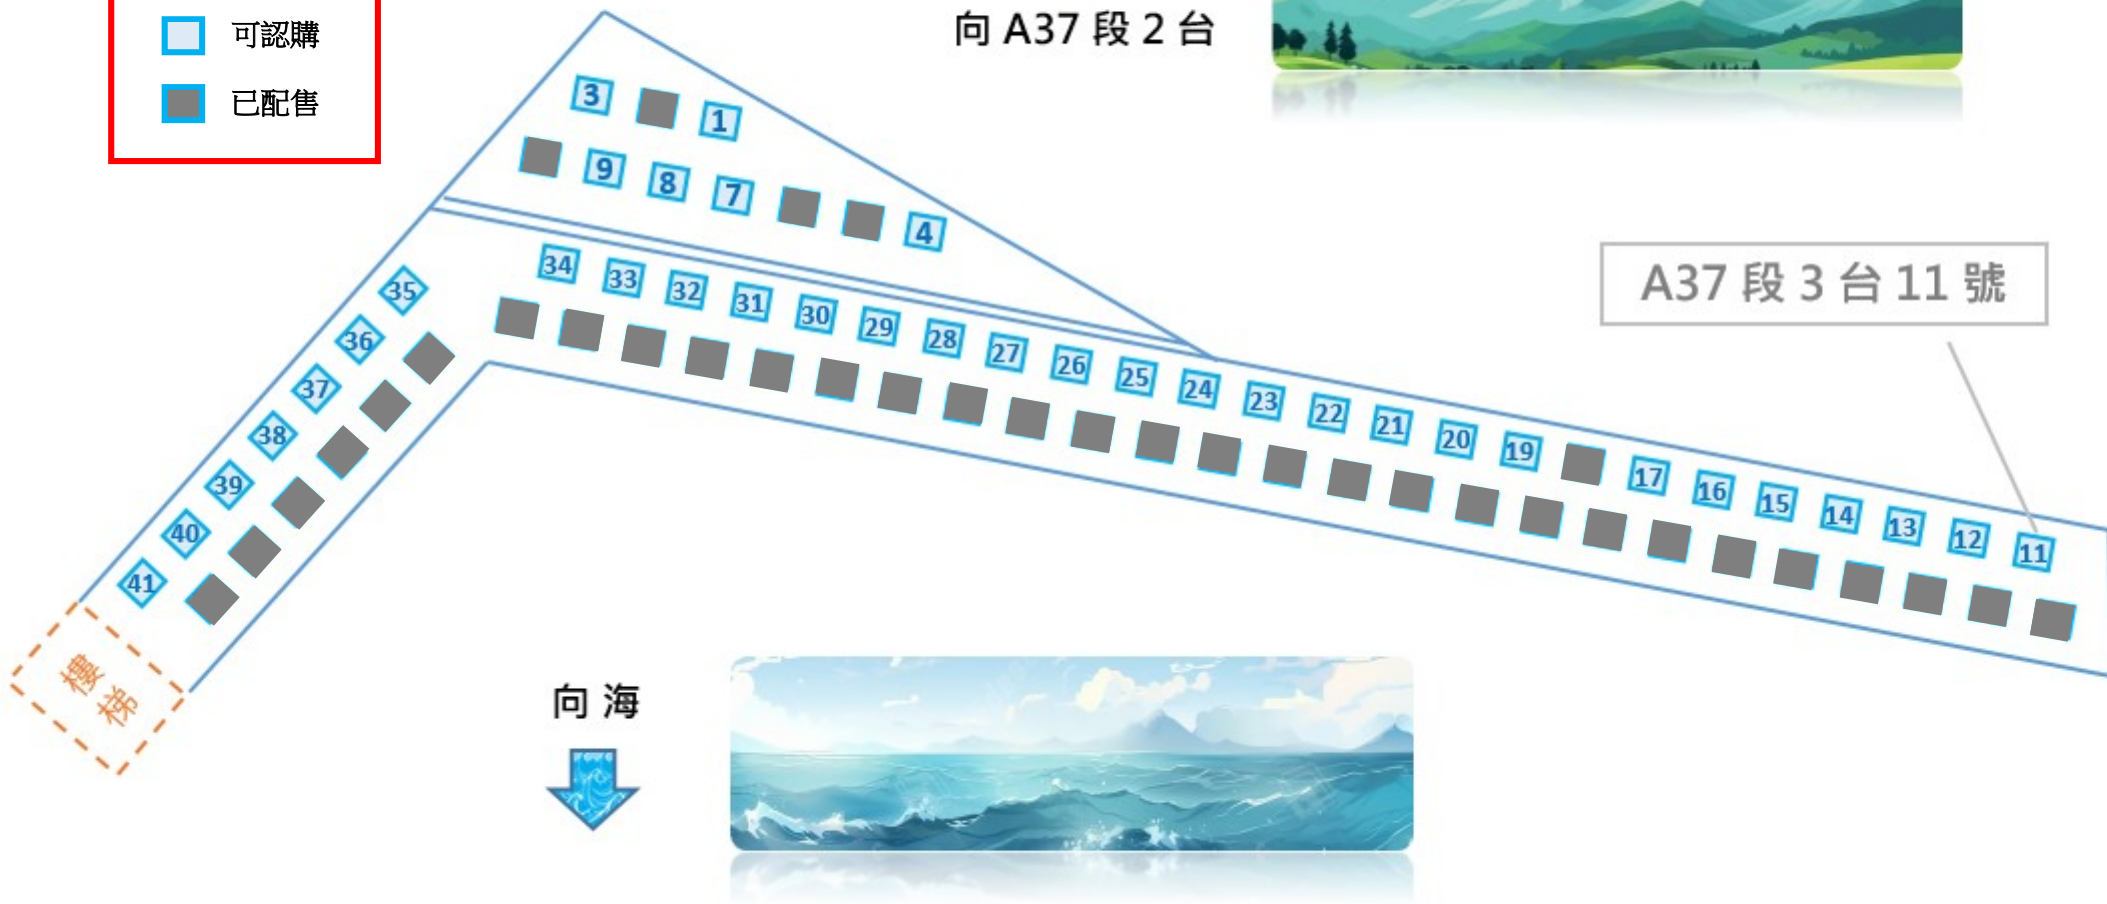

二連至五連園地之配售情況，請於辦公時間內致電家族骨灰園熱線 3719 7928 查詢。

將軍澳 A37 段 3 台 平面圖 (一)

單個園地

全台共 129 幅 (1 - 129 號)

截至由 2026 年 06 月 18 日

❖ 此平面圖只供參考，實際位置以現場環境為準

將軍澳 A37 段 3 台 平面圖 (二)

單個園地