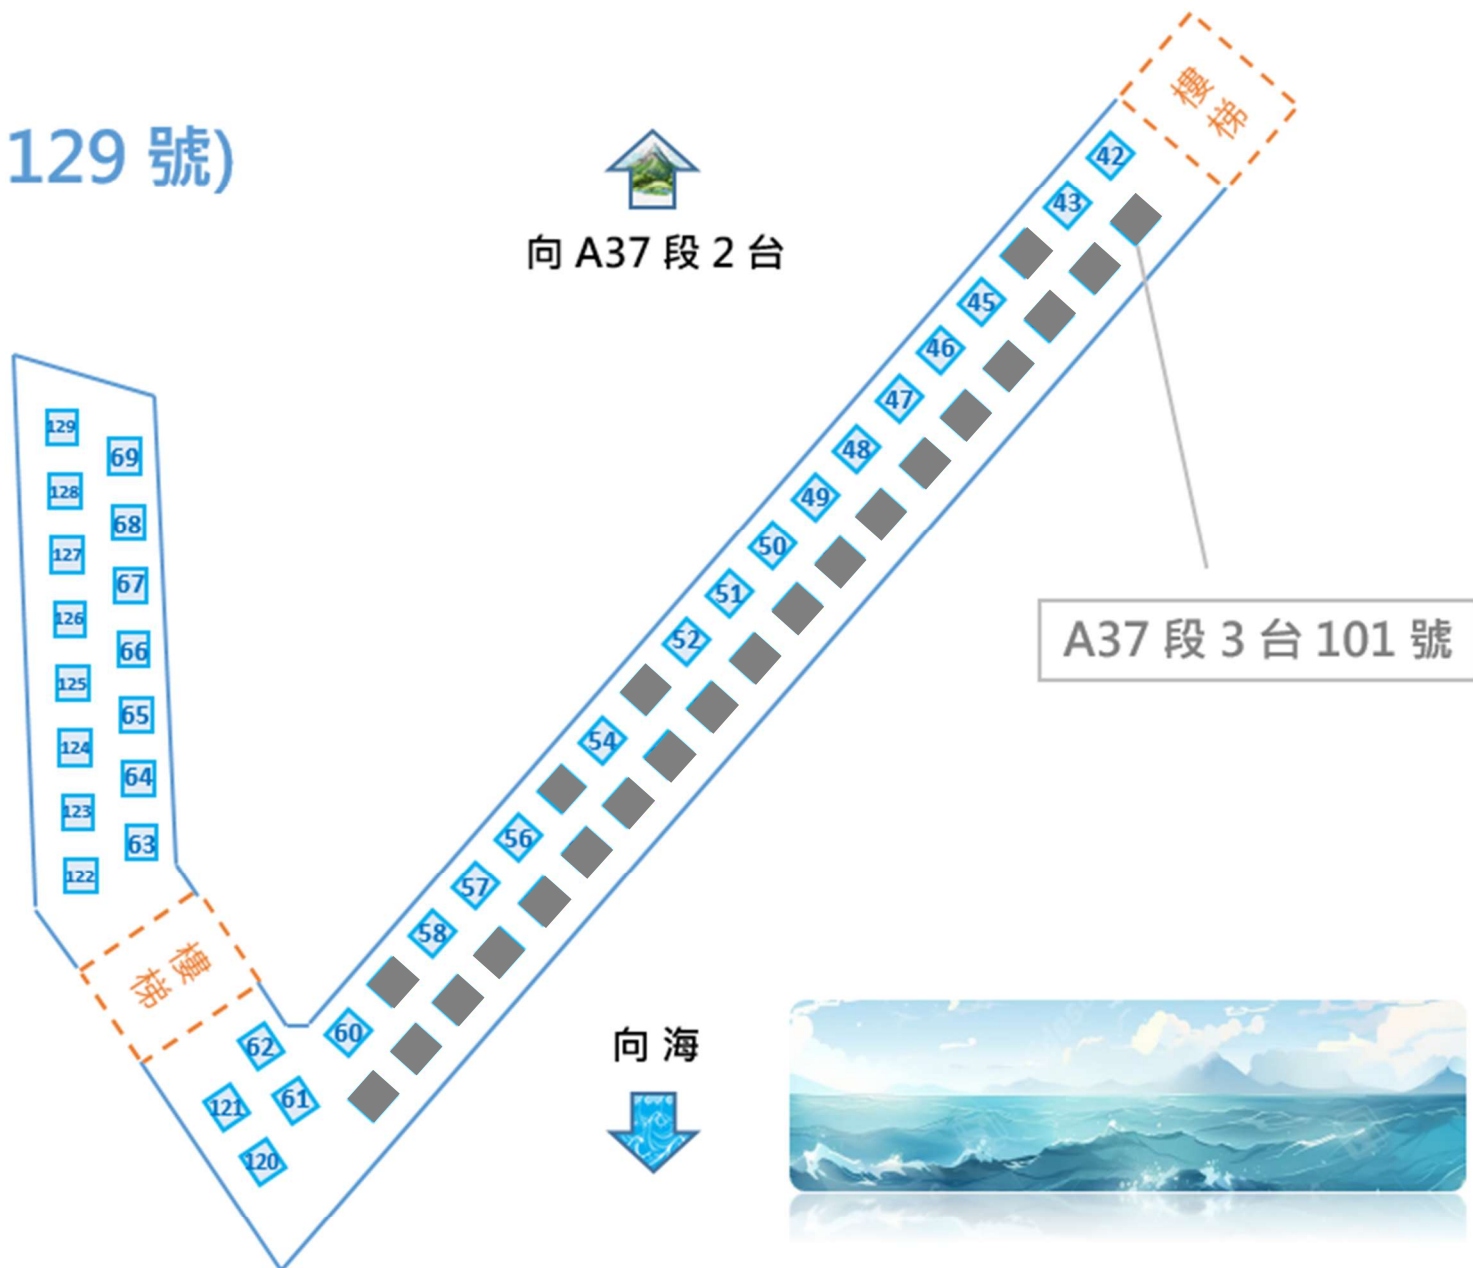

二連至五連園地之配售情況，請於辦公時間內致電家族骨灰園熱線 3719 7928 查詢。

將軍澳 A37 段 3 台 平面圖 (一)

單個園地

全台共 129 幅 (1 - 129 號)

截至由 2026 年 06 月 18 日

❖ 此平面圖只供參考，實際位置以現場環境為準

將軍澳 A37 段 3 台 平面圖 (二)

單個園地

全台共 129 幅 (1 - 129 號)

截至由 2026 年 06 月 18 日

可認購
已配售

向 崇孝樓

向 A37 段 2 台

A37 段 3 台 101 號

向 海

❖ 此平面圖只供參考，實際位置以現場環境為準